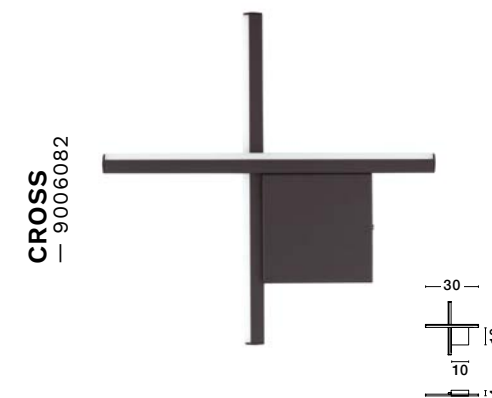

CROSS
— 9006082

Sandy Black
Aluminium
LED
10 Watt · 230 Volt
660Lm · 2700K · IP20
—
L: 30
W: 4
H: 30 cm

CROSS
— 9006084

[Triac Dimmable]
Sandy Black
Aluminium
LED
15 Watt · 230 Volt
880Lm · 2700K · IP20
—
L: 50
W: 4
H: 50 cm

CROSS
— 9006086

[Triac Dimmable]
Sandy Black
Aluminium
LED
21 Watt · 230 Volt
1351Lm · 2700K · IP20
—
L: 80
W: 4
H: 80 cm