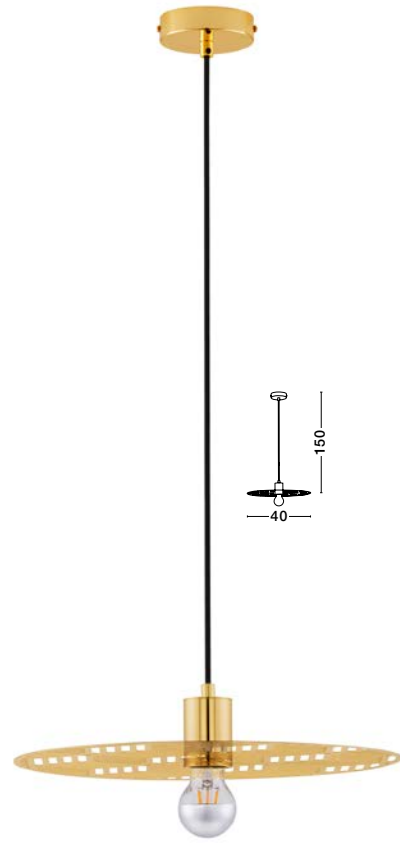

—
L: 75
H: 120 cm

BLACU
— 9009270

BLACU
— 9009271

BLACU
— 9009272

ERES
— 9035970

ERES
— 9035970

Gold Metal
LED
E27 · 1x12 Watt
230 Volt · IP20
BULB EXCLUDED

—
D: 40
H: 150 cm