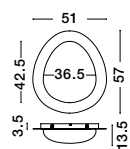

NIMBUS
— 9030647

[Triac Dimmable]
Wood Finishing
Steel, Aluminium
& Acrylic
LED
40 Watt · 220-240
Volt · 3000K · IP20
—
L: 57
W: 51
H: 13.5 cm

NIMBUS
— 9030647