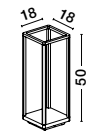

MISTI
— 9030569