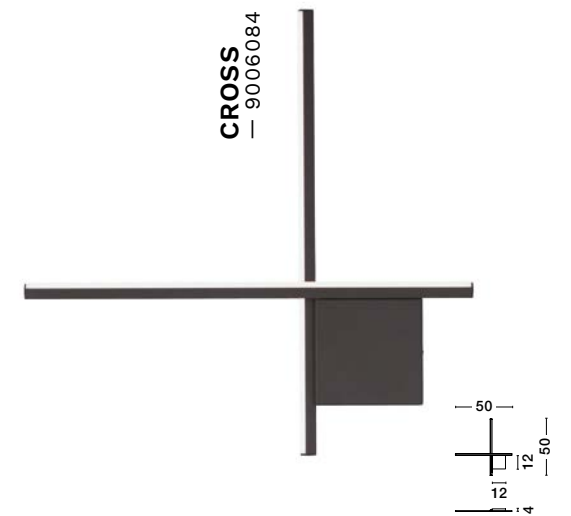

CROSS
— 9006084