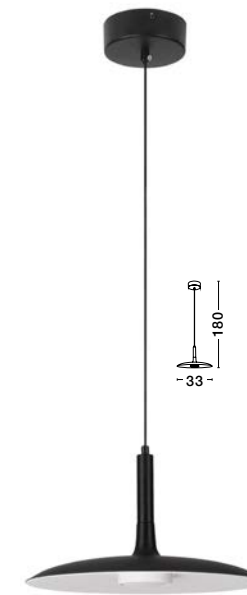

LUSU
— 9501213

Matt Black
Steel & Resin
Acrylic
LED · 16 Watt
220-240 Volt
1100Lm · 3000K
IP20
—
D: 45
H: 180 cm

LUSU
— 9501212