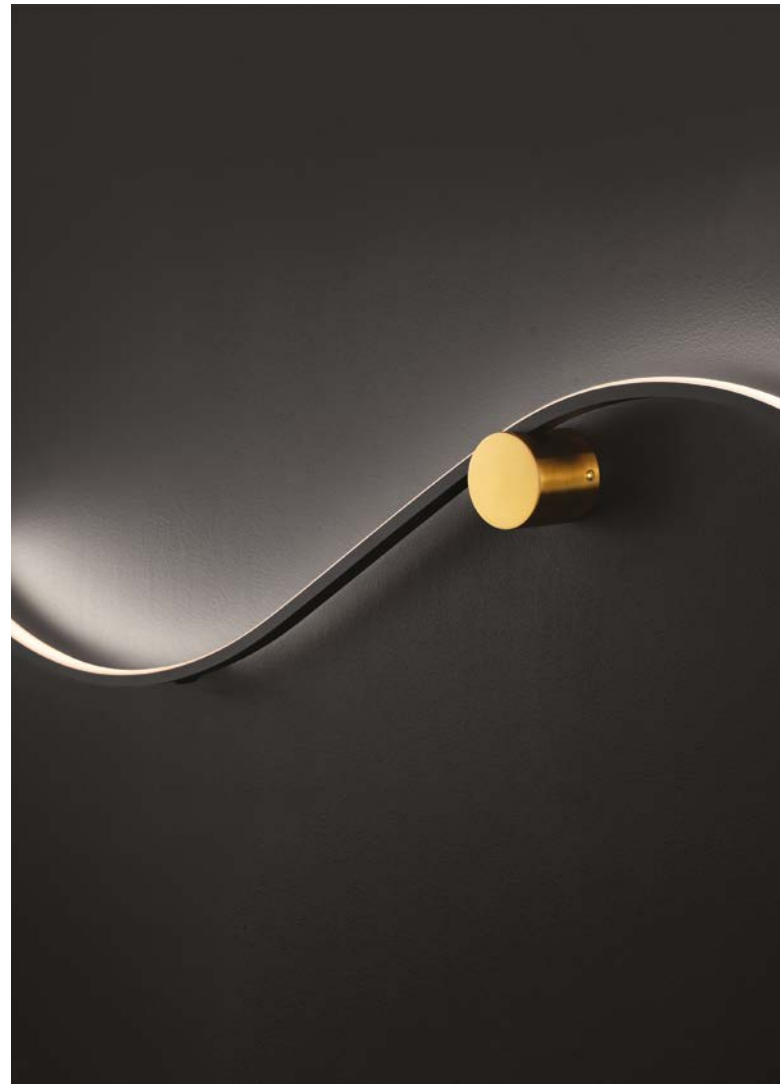

WAVE
— 9006095

Gold Aluminium Base
& Sandy Black Arm
LED
14 Watt · 230 Volt
880Lm · 3000K · IP20

L: 65
W: 6 cm

WAVE
— 9006095

WAVE
— 9006096

Gold Aluminium Base
& Sandy Black Arm
LED
20 Watt · 230 Volt
1452Lm · 3000K
IP20

L: 102
W: 6 cm

WAVE
— 9006096