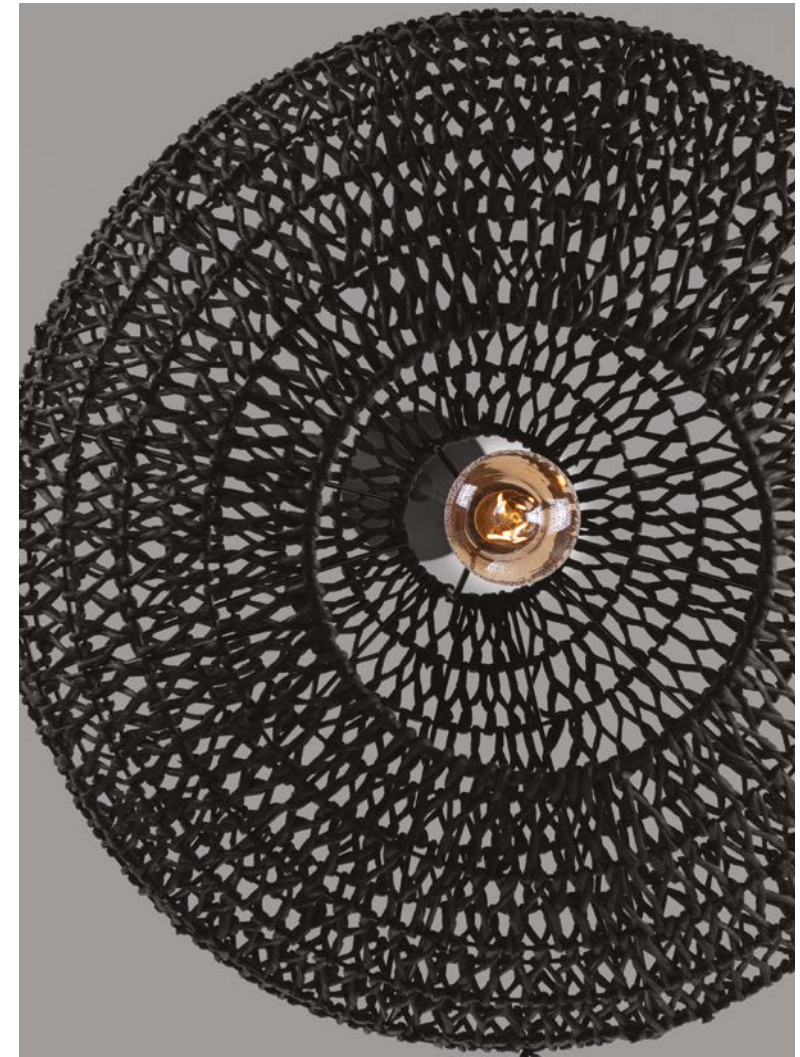

MELODY
— 9586518