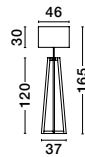

—
D: 46
H: 147.5 cm

CARO
— 9586529

INTRA
— 9001090

INTRA
— 9001090

Natural Bamboo
& Black Metal
LED
E27 · 1x12 Watt
230 Volt · IP20
BULB EXCLUDED
—
D: 23
H: 160 cm

ARTIS
— 9001082

ARTIS
— 9001082

Grey Linen Shade &
Black Wood
LED
E27 · 1x12Watt
230 Volt · IP20
BULB EXCLUDED
Cable Length 180 cm
—
D: 46
H: 165 cm