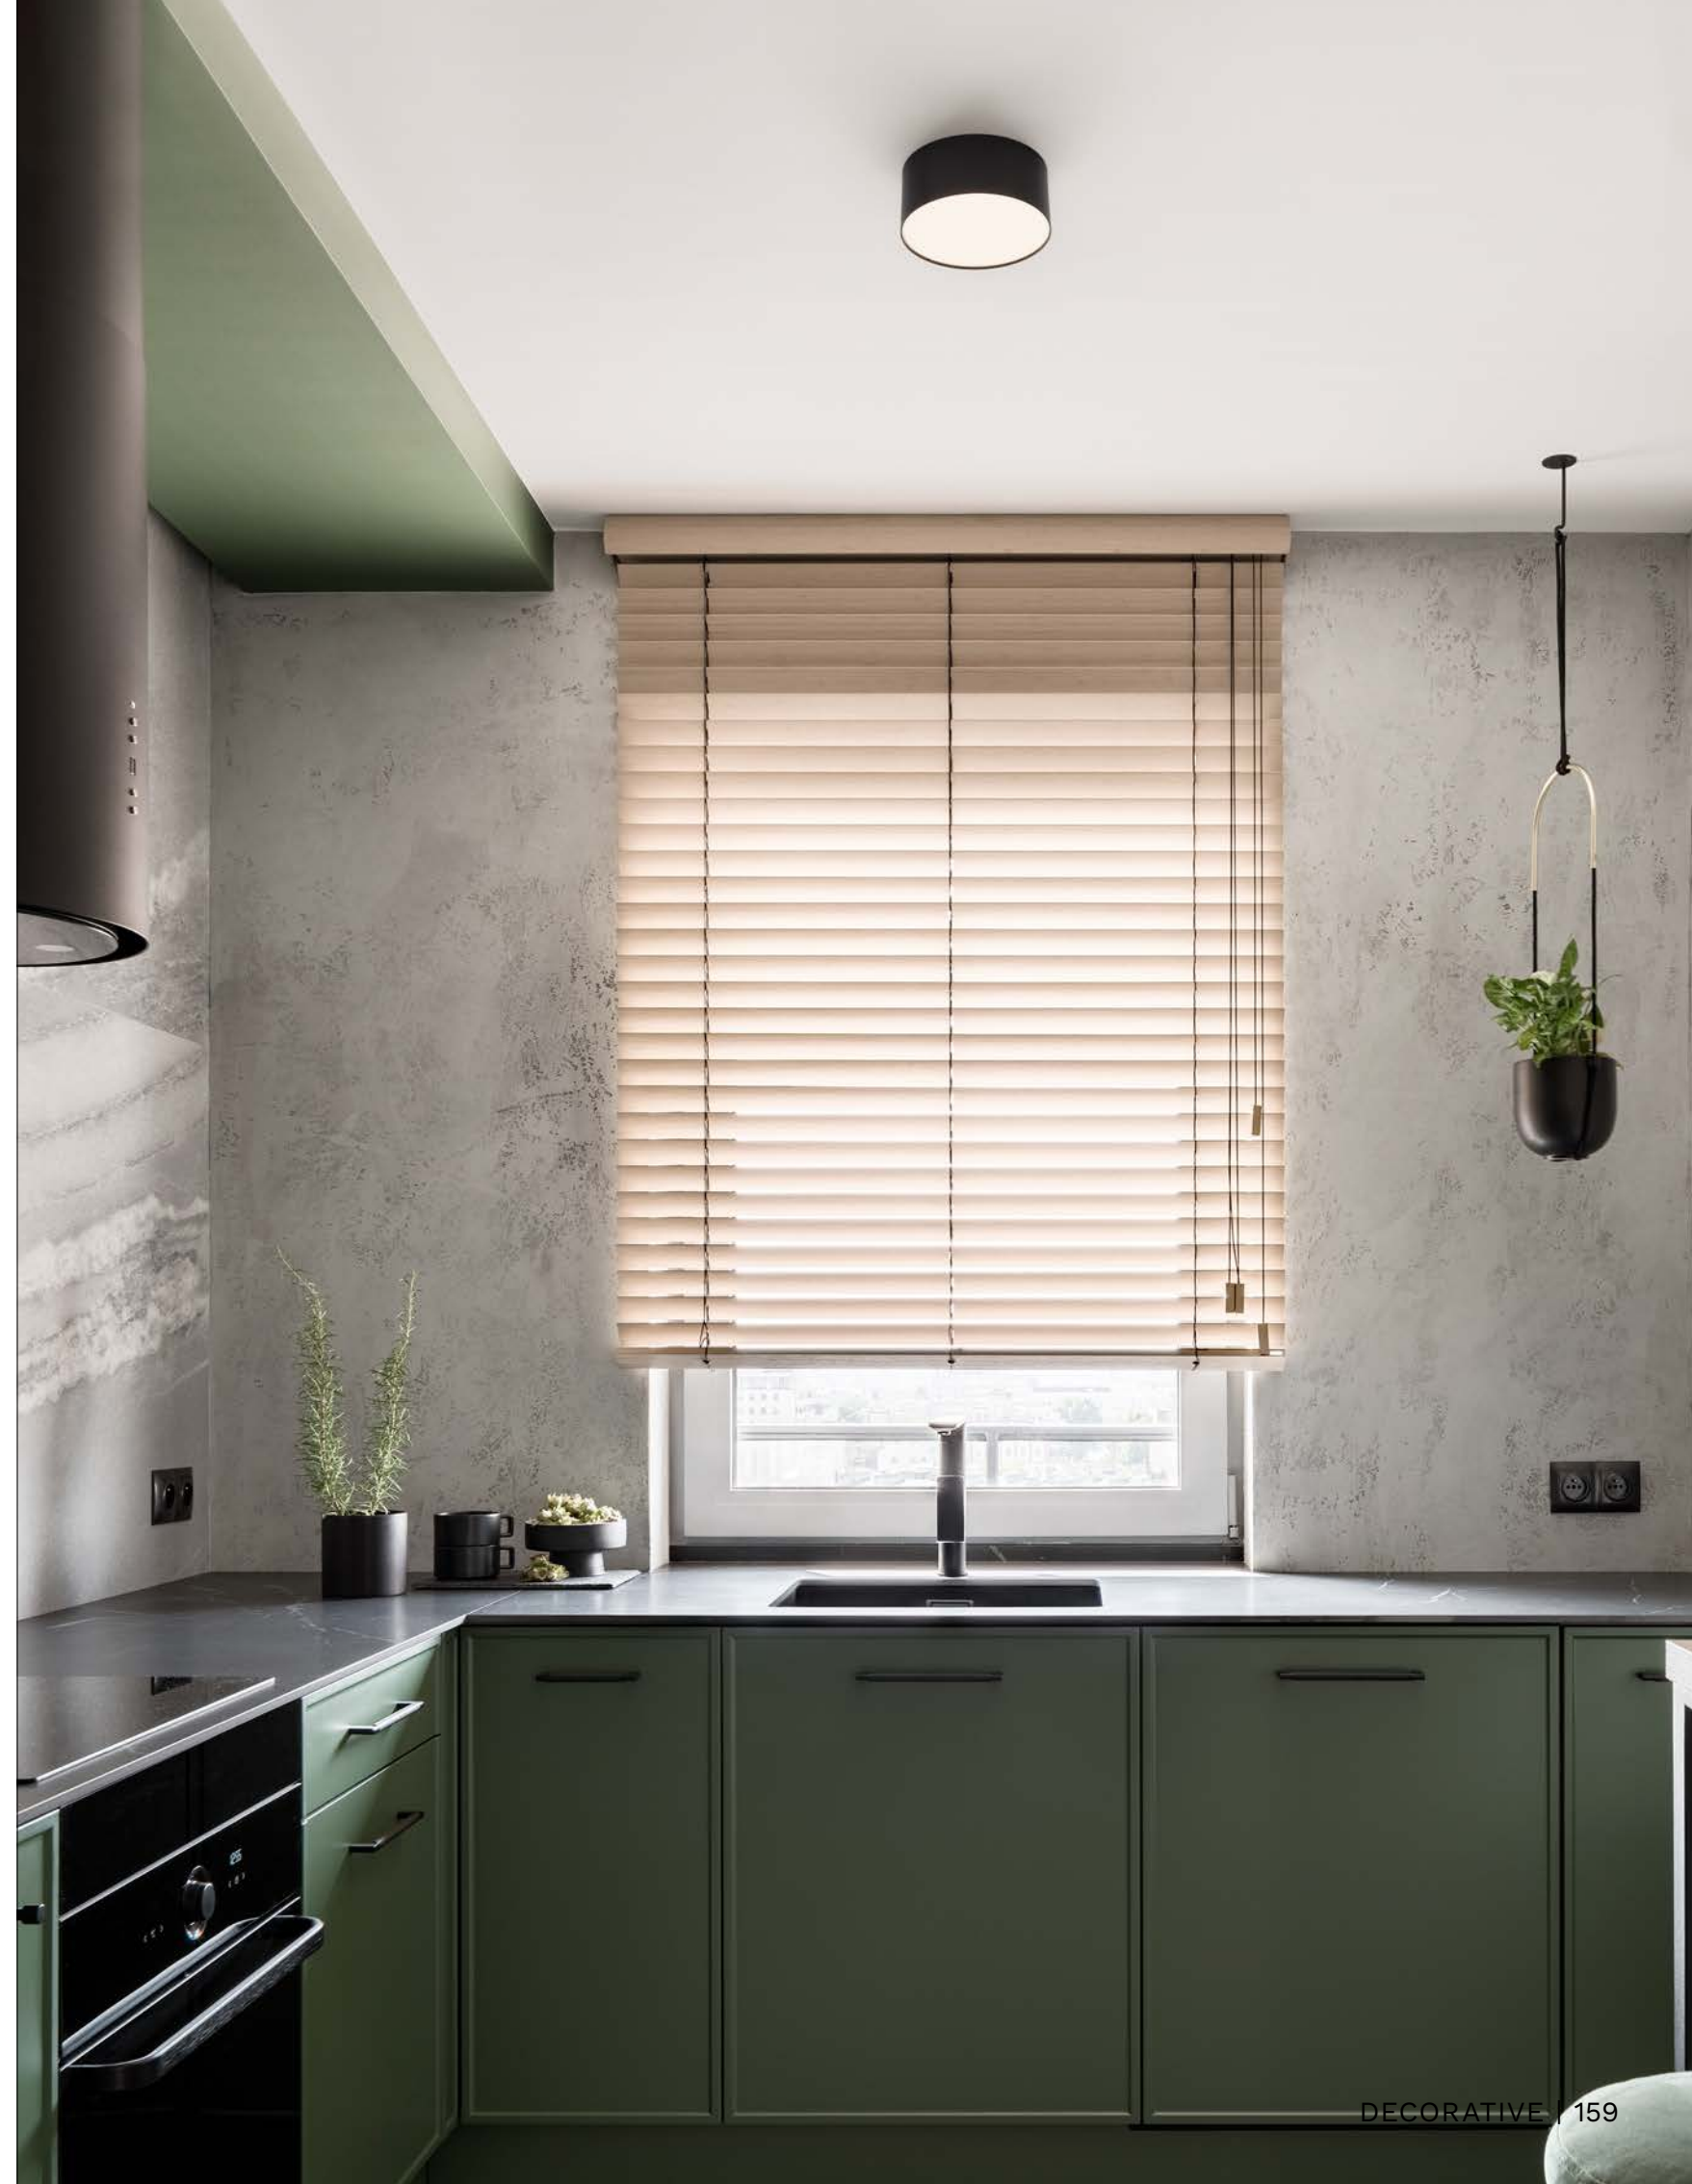

D: 11
H: 6.5 cm

LULDO
— 9030726

Sandy Black
Aluminium
LED · 10 Watt
230 Volt · 588Lm
3000K · IP20

D: 11
H: 6.5 cm

ZIAZA
— 9030731

Sandy White
Aluminium
LED · 17 Watt
230 Volt · 896Lm
3000K · IP20

—
D: 12
H: 8.6 cm