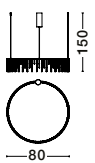

[Triac Dimmable]
Black Chrome
LED · 36 Watt
230 Volt
3073Lm · 3000K
IP20

—
D: 100
H: 150 cm

STELLAR
— 9186975

STELLAR
— 9186977

STELLAR
— 9186979

COEN
— 9186952

COEN
— 9186951

COEN
— 9186953