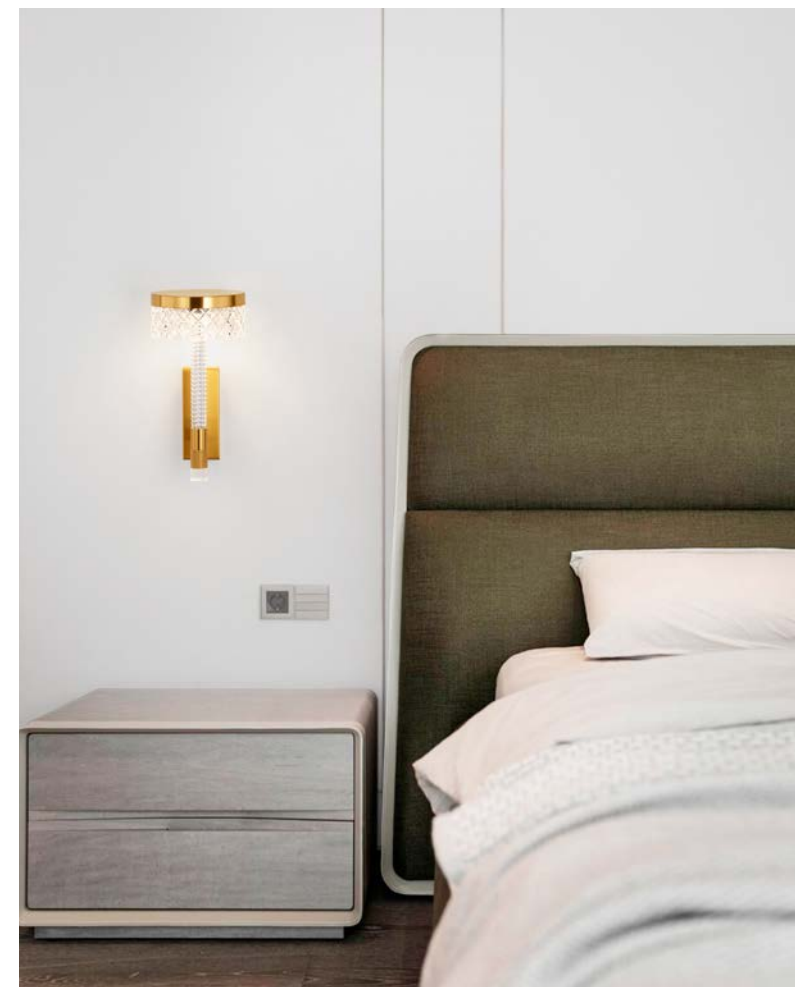

Brass Gold
& Clear Acrylic
LED · 38 Watt
220 Volt · 2399Lm
3000K · IP20

—
D: 70.7
H: 120 cm

BION
— 9186945

Brass Gold
& Clear Acrylic
LED · 48 Watt
220 Volt · 3094Lm
3000K · IP20

—
D: 80.7
H: 150 cm

BION
— 9186946

Brass Gold
& Clear Acrylic
LED · 8 Watt
220 Volt · 490Lm
3000K · IP20

—
D: 14.8
W: 16.9
H: 28 cm