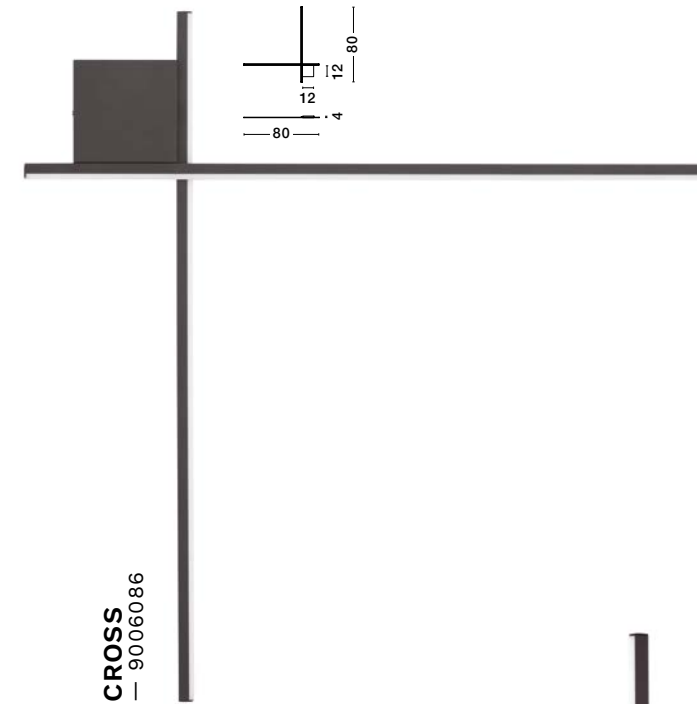

CROSS
— 9006082

CROSS
— 9006086

[Triac Dimmable]
Sandy Black
Aluminium
LED
21 Watt · 230 Volt
1351Lm · 2700K · IP20
—
L: 80
W: 4
H: 80 cm

CROSS
— 9006086