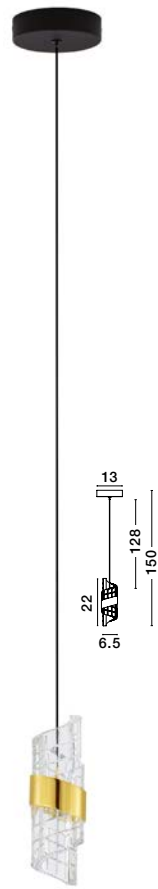

—
L: 111.3
H: 200 cm

COEN
— 9186954

SENECA
— 9186937

SENECA
— 9186939

SENECA
— 9186940

SENECA
— 9186938

SENECA
— 9186937

Gold Plating
Metal Shade
Sandy Black Base
& Clear Acrylic
LED · 9 Watt
220 Volt · 739Lm
3000K · IP20