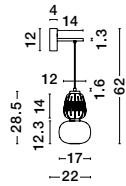

MOVIL
— 9030538