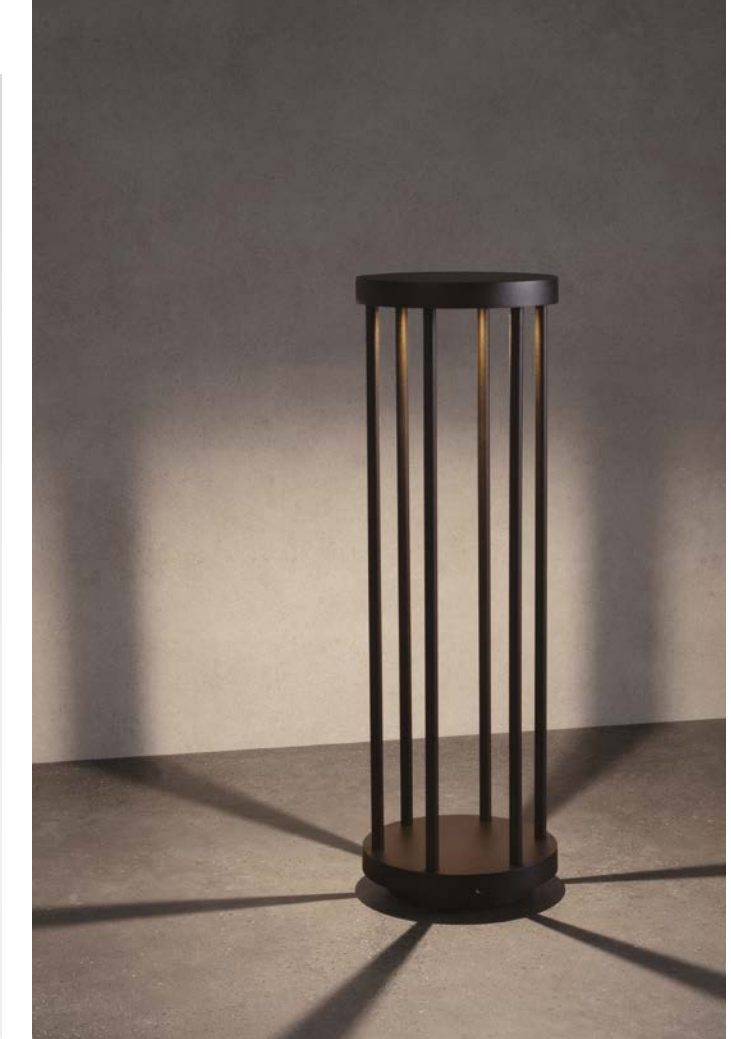

NEREUS
— 9030588

Sandy Black
Die-Casting
Aluminium
& Clear Glass
LED
8 Watt · 220-240Volt
501Lm · 3000K · IP65