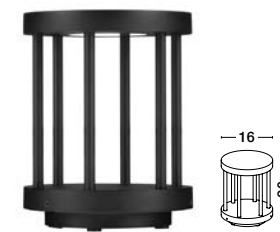

NEREUS
— 9030586