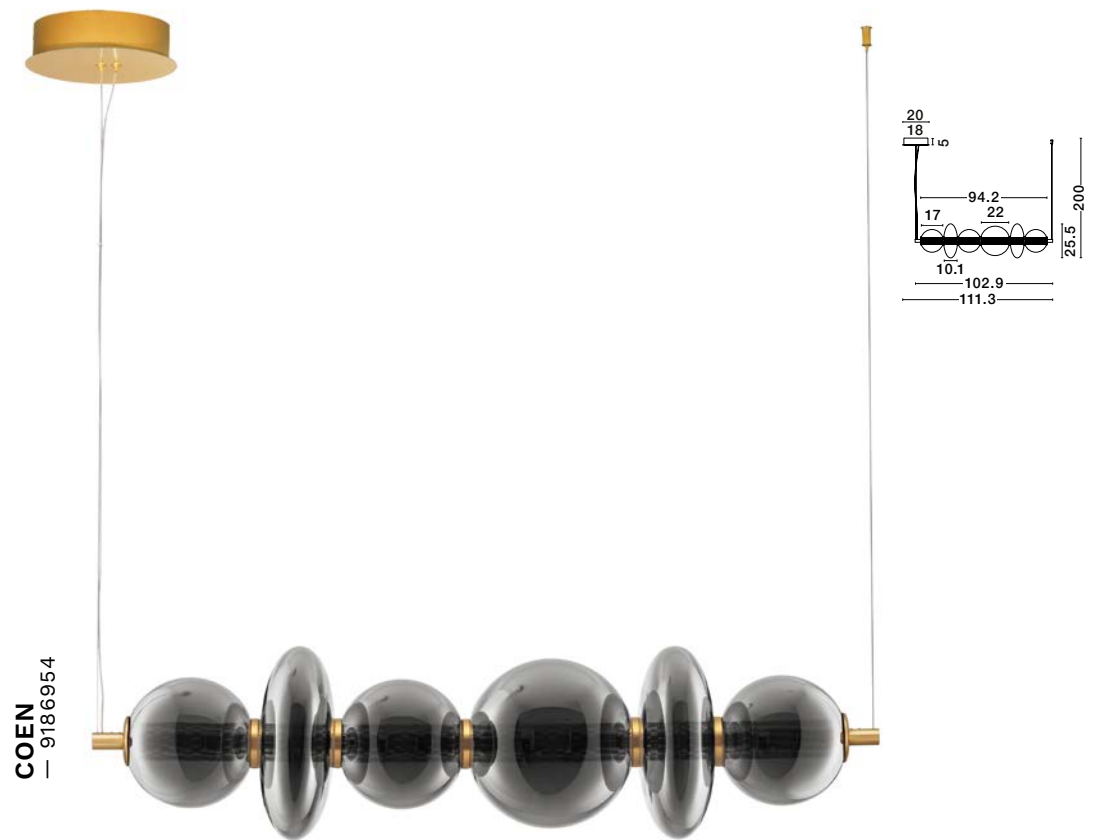

COEN
— 9186954

[Triac Dimmable]
Brass Gold Metal
& Smokey Gray Glass
LED · 29 Watt
220 Volt · 3472Lm
3000K · IP20

—
L: 111.3
H: 200 cm

COEN
— 9186954