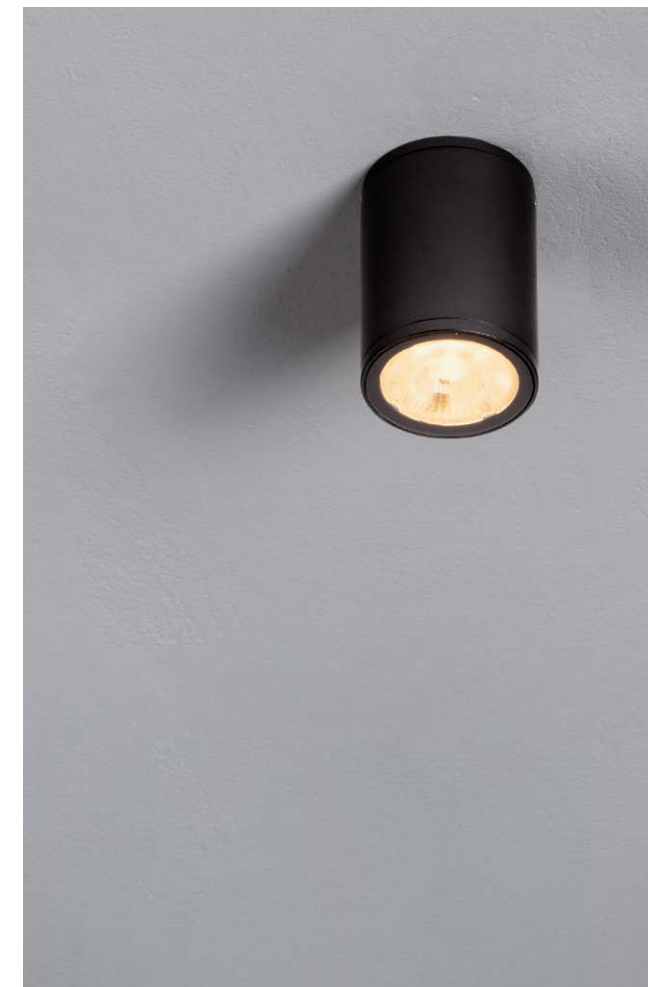

LUMINA
— 9030844

LUMINA
— 9030845

LUMINA
— 9030844

Sandy Black
Aluminium & Glass
Diffuser
LED · 9 Watt
100-240 Volt
716Lm · 3000K
IP65
Beam Angle 18°
—
D: 8
H: 10 cm

LUMINA
— 9030845

Sandy White
Aluminium & Glass
Diffuser
LED · 9 Watt
100-240 Volt
716Lm · 3000K
IP65
Beam Angle 18°
—
D: 8
H: 10 cm