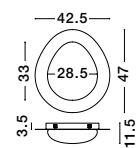

NIMBUS
— 9030648

[Triac Dimmable]
Wood Finishing
Steel, Aluminium
& Acrylic
LED
30 Watt · 220-240
Volt · 3000K · IP20
—
L: 47
W: 42.5
H: 11.5 cm

NIMBUS
— 9030648