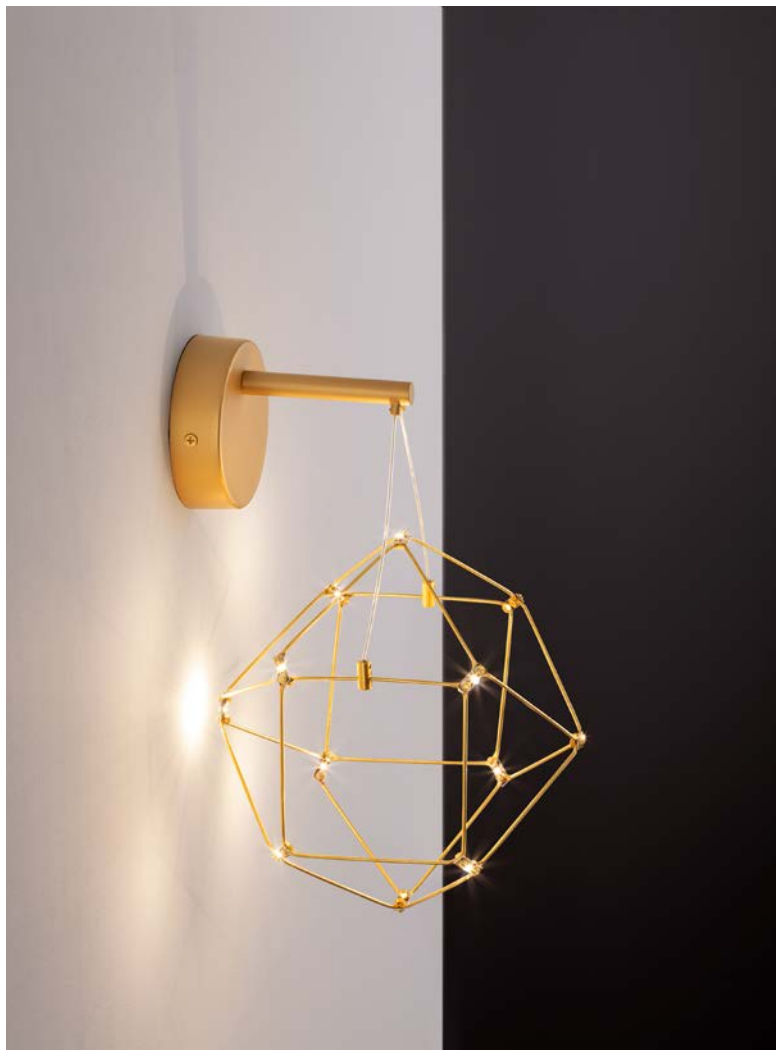

decorative

STELLAR
— 9186968

[Triac Dimmable]
Gold Copper
LED · 41 Watt
230 Volt
3317Lm · 3000K
IP20

—
D: 65
H: 150 cm

STELLAR
— 9186970

[Triac Dimmable]
Gold Copper
LED · 72 Watt
230 Volt
5866Lm · 3000K
IP20

—
D: 80
H: 200 cm

STELLAR
— 9186968

STELLAR
— 9186970

STELLAR
— 9186974

[Triac Dimmable]
Gold Copper
LED · 26 Watt
230 Volt
1981Lm · 3000K
IP20

—
D: 65
H: 150 cm

STELLAR
— 9186976

[Triac Dimmable]
Gold Copper
LED · 31 Watt
230 Volt
2562Lm · 3000K
IP20

—
D: 80
H: 150 cm

STELLAR
— 9186978

[Triac Dimmable]
Gold Copper
LED · 36 Watt
230 Volt
3073Lm · 3000K
IP20

—
D: 100
H: 150 cm

STELLAR
— 9186974

STELLAR
— 9186976

STELLAR
— 9186978

STELLAR
— 9186975

—

L: 17
W: 23.4
H: 31 cm

NEBULA
— 9186904

Sandy Black Metal
LED · 6 Watt
220-240 Volt
343Lm 3000K · IP20

—

L: 17
W: 23.4
H: 31 cm

NEBULA
— 9186904

NEBULA
— 9186903