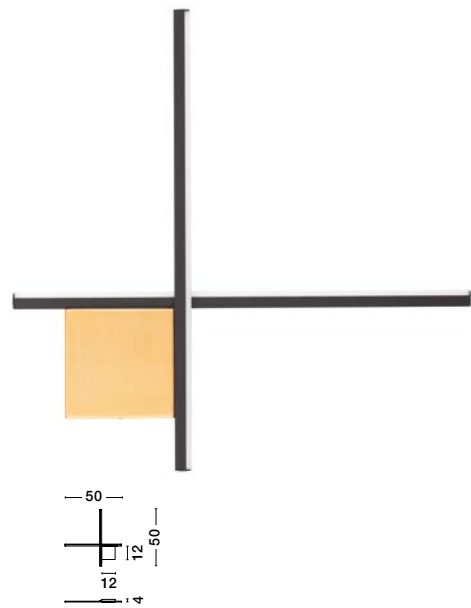

CROSS
— 9006085

CROSS
— 9006083