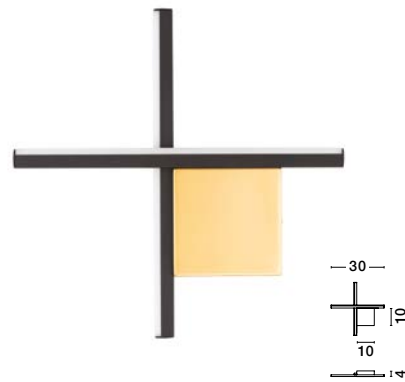

CROSS
— 9006087

[Triac Dimmable]
Brush Gold
Aluminium Base
& Sandy Black Arm
LED
20 Watt · 230 Volt
1351Lm · 3000K · IP20

CROSS
— 9006085

CROSS
— 9006083

CROSS
— 9006087

CROSS
— 9006082

Sandy Black
Aluminium
LED
10 Watt · 230 Volt
660Lm · 2700K · IP20
—
L: 30
W: 4
H: 30 cm