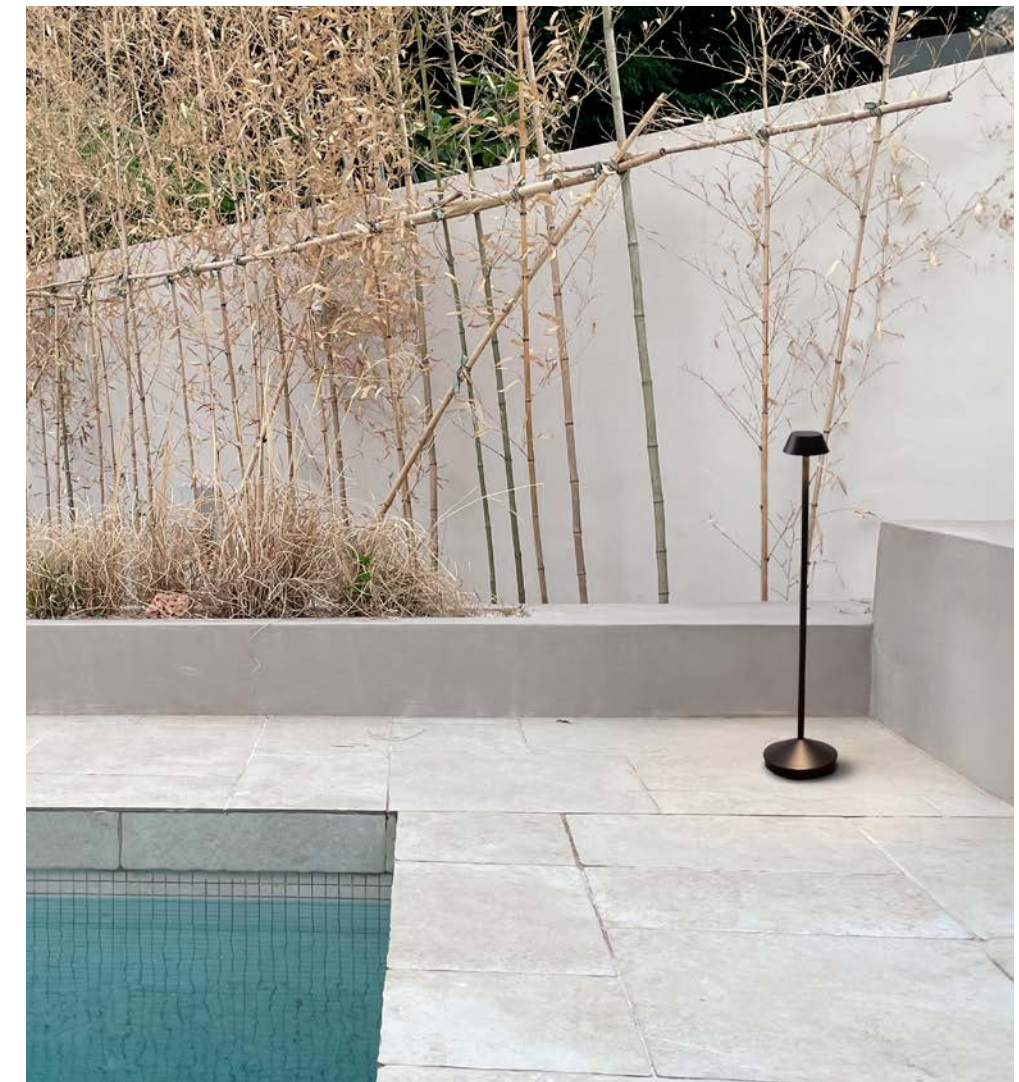

PERSEA
— 9030625

Sandy Black
Aluminium
Glass Diffuser
LED · 2 Watt
100-240 Volt
181Lm · 3000K
IP65

—
D: 11.5
H: 115 cm

ARION
— 9030558

Sandy Black Die-
Casting Aluminium
& Polycarbonate
Frost
LED · 4 Watt
220-240 Volt
187Lm · 3000K
IP65

—
D: 11
H: 50 cm

ARION
— 9030559

Rust Die-Casting
Aluminium
& Polycarbonate
Frost
LED · 4 Watt
220-240 Volt
193Lm · 3000K
IP65

—
D: 11
H: 50 cm