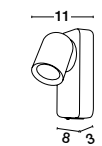

L: 11
W: 8
H: 16 cm

COSMINA
— 9011338

COSMINA
— 9011339

Sandy White
Aluminium
LED
GU10 · 1x10 Watt
230 Volt · IP20
BULB EXCLUDED
Switch on/off

L: 11
W: 8
H: 16 cm

COSMINA
— 9011339

FLUTE
— 9006102

[Dimmable
On-line Switch]
Sandy Black
Aluminium
LED
18 Watt · 230 Volt
1105Lm · 3000K
IP20
—
D: 20
W: 28
H: 53 cm