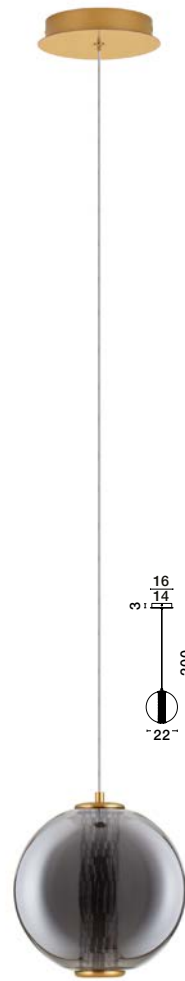

—
D: 80
H: 150 cm

STELLAR
— 9186978

[Triac Dimmable]
Gold Copper
LED · 36 Watt
230 Volt
3073Lm · 3000K
IP20

—
D: 100
H: 150 cm

STELLAR
— 9186974

STELLAR
— 9186976

STELLAR
— 9186978

STELLAR
— 9186975

[Triac Dimmable]
Black Chrome
LED · 26 Watt
230 Volt
1981Lm · 3000K
IP20

—
D: 65
H: 150 cm

STELLAR
— 9186977

[Triac Dimmable]
Black Chrome
LED · 31 Watt
230 Volt
2562Lm · 3000K
IP20

—
D: 80
H: 150 cm

STELLAR
— 9186979

[Triac Dimmable]
Black Chrome
LED · 36 Watt
230 Volt
3073Lm · 3000K
IP20

—
D: 100
H: 150 cm

STELLAR
— 9186975

STELLAR
— 9186977

STELLAR
— 9186979

COEN
— 9186952

COEN
— 9186951

COEN
— 9186953