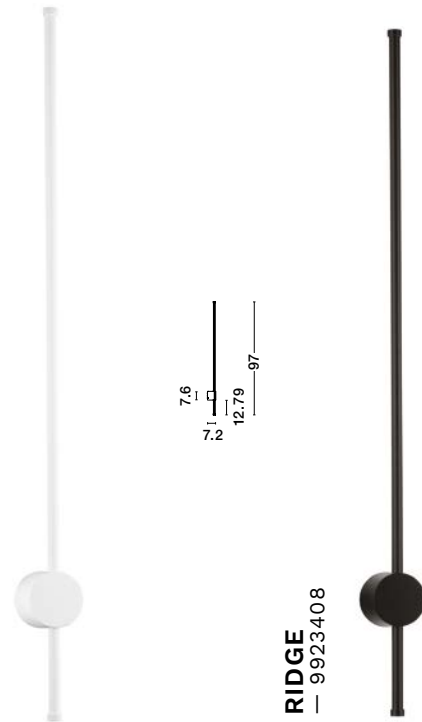

RIDGE
— 9923408

RIDGE
— 9923407