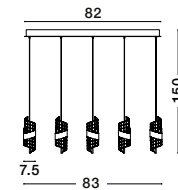

SENECA
— 9186938