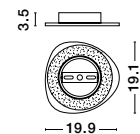

ATENA
— 9030738