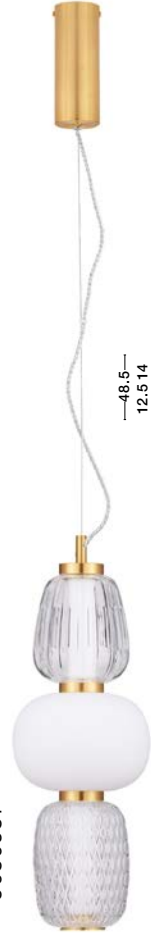

MOVIL
— 9030537

[Triac Dimmable]
Clear & Acid
Opal Glass
Glossy Gold
Metal Base
LED · 28 Watt
230 Volt
3748Lm · 3000K
IP20

—
D: 17
H: 120 cm

[Triac Dimmable]
Clear & Acid
Opal Glass
Glossy Gold
Metal Base
LED · 18 Watt
230 Volt
2335Lm · 3000K
IP20

—
D: 17
H: 120 cm

[Triac Dimmable]
Clear & Acid
Opal Glass
Glossy Gold
Metal Base
LED · 18 Watt
230 Volt
2335Lm · 3000K
IP20

—
D: 22
H: 62 cm