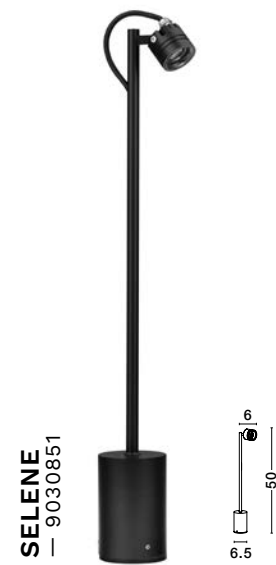

SELENE
— 9030851

Sandy Black
Aluminium
Polycarbonate
LED · 3 Watt
100-240 Volt
133Lm · 3000K
IP65
Beam Angle 45°
—
D: 6.5
W: 6
H: 50 cm