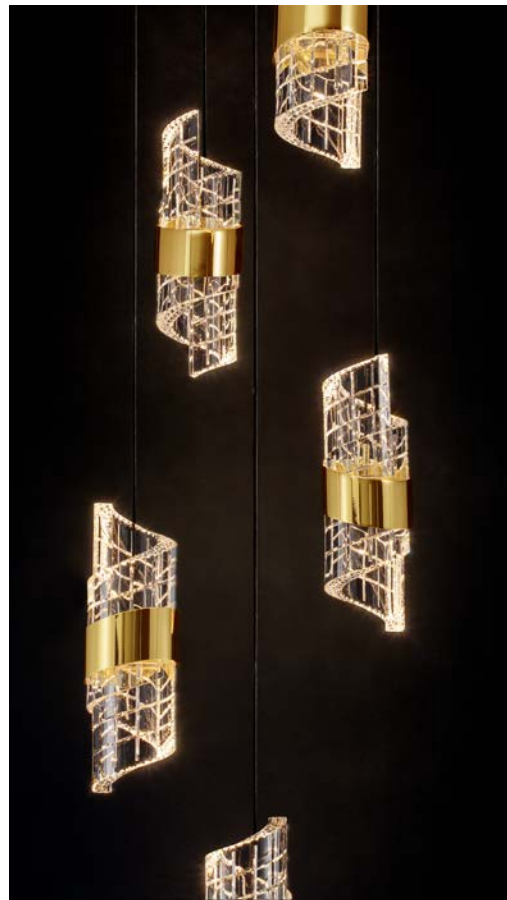

SENECA
— 9186937

SENECA
— 9186939

SENECA
— 9186940

SENECA
— 9186938

SENECA
— 9186937

Gold Plating
Metal Shade
Sandy Black Base
& Clear Acrylic
LED · 9 Watt
220 Volt · 739Lm
3000K · IP20

—
D: 13
H: 150 cm

SENECA
— 9186938

Gold Plating
Metal Shade
Sandy Black Base
& Clear Acrylic
LED · 9 Watt
220 Volt · 739Lm
3000K · IP20

—
L: 10
W: 12.3
H: 22 cm

SENECA
— 9186939

Gold Plating
Metal Shade
Sandy Black Base
& Clear Acrylic
LED · 41 Watt
220 Volt · 3355Lm
3000K · IP20

—
D: 30
H: 150 cm

SENECA
— 9186940

Gold Plating
Metal Shade
Sandy Black Base
& Clear Acrylic
LED · 41 Watt
220 Volt · 3355Lm
3000K · IP20

—
L: 83
H: 150 cm