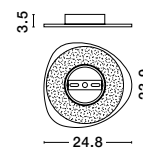

ATENA
— 9030739