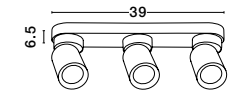

AMECY
— 9011342