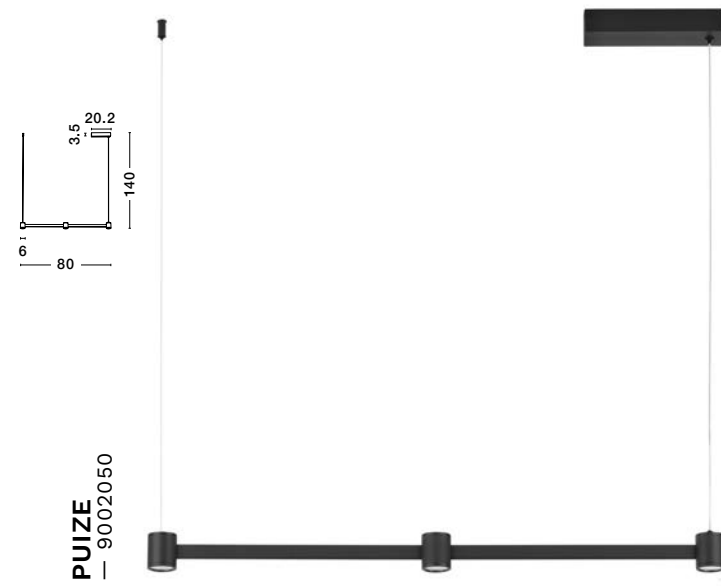

PUIZE

— 9002050

Sandy Black
Aluminium
LED · 21 Watt
230 Volt · 1665Lm
3000K · IP20

L: 80
W: 6
H: 140 cm