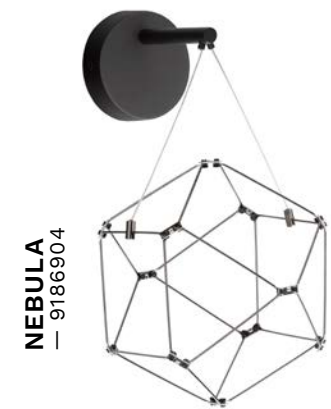

—
D: 80
H: 150 cm

STELLAR
— 9186978

[Triac Dimmable]
Gold Copper
LED · 36 Watt
230 Volt
3073Lm · 3000K
IP20

—
D: 100
H: 150 cm

STELLAR
— 9186974

STELLAR
— 9186976

STELLAR
— 9186978

STELLAR
— 9186975

D: 95
H: 150 cm

OPEHLIA
— 9186936

Brass Gold
Aluminium
LED · 68 Watt
220-240 Volt
5637Lm 3000K · IP20
Included Remote
Control

D: 95
H: 150 cm

OPEHLIA
— 9186936

OPEHLIA
— 9186935

NEBULA
— 9186903

Copper & Gold Metal
LED · 6 Watt
220-240 Volt
345Lm 3000K · IP20

—

L: 17
W: 23.4
H: 31 cm

NEBULA
— 9186904

Sandy Black Metal
LED · 6 Watt
220-240 Volt
343Lm 3000K · IP20

—

L: 17
W: 23.4
H: 31 cm

NEBULA
— 9186904

NEBULA
— 9186903

CELESTIA
— 9030644

[Triac Dimmable]
Black Steel,
Aluminium
& Acrylic
LED · 87 Watt
220-240 Volt
3141Lm · 3000K
Eaglerise Driver

D: 60
H: 120 cm

CELESTIA
— 9030645

[Triac Dimmable]
Brass Gold,
Aluminium
& Acrylic
LED · 87 Watt
220-240 Volt
3141Lm · 3000K
Eaglerise Driver