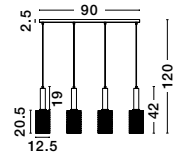

CERTA
— 9009275