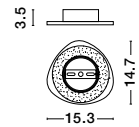

ATENA
— 9030737