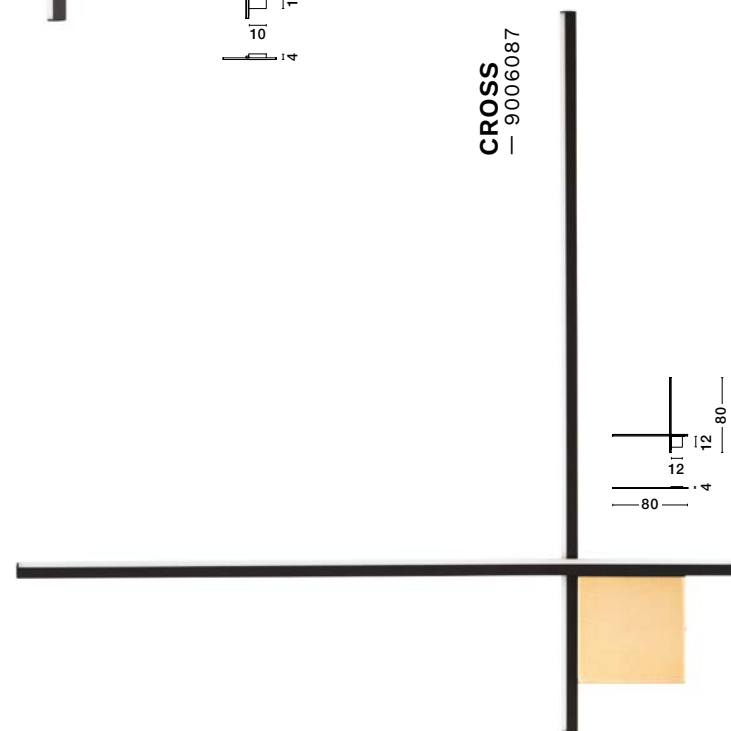

CROSS
— 9006087