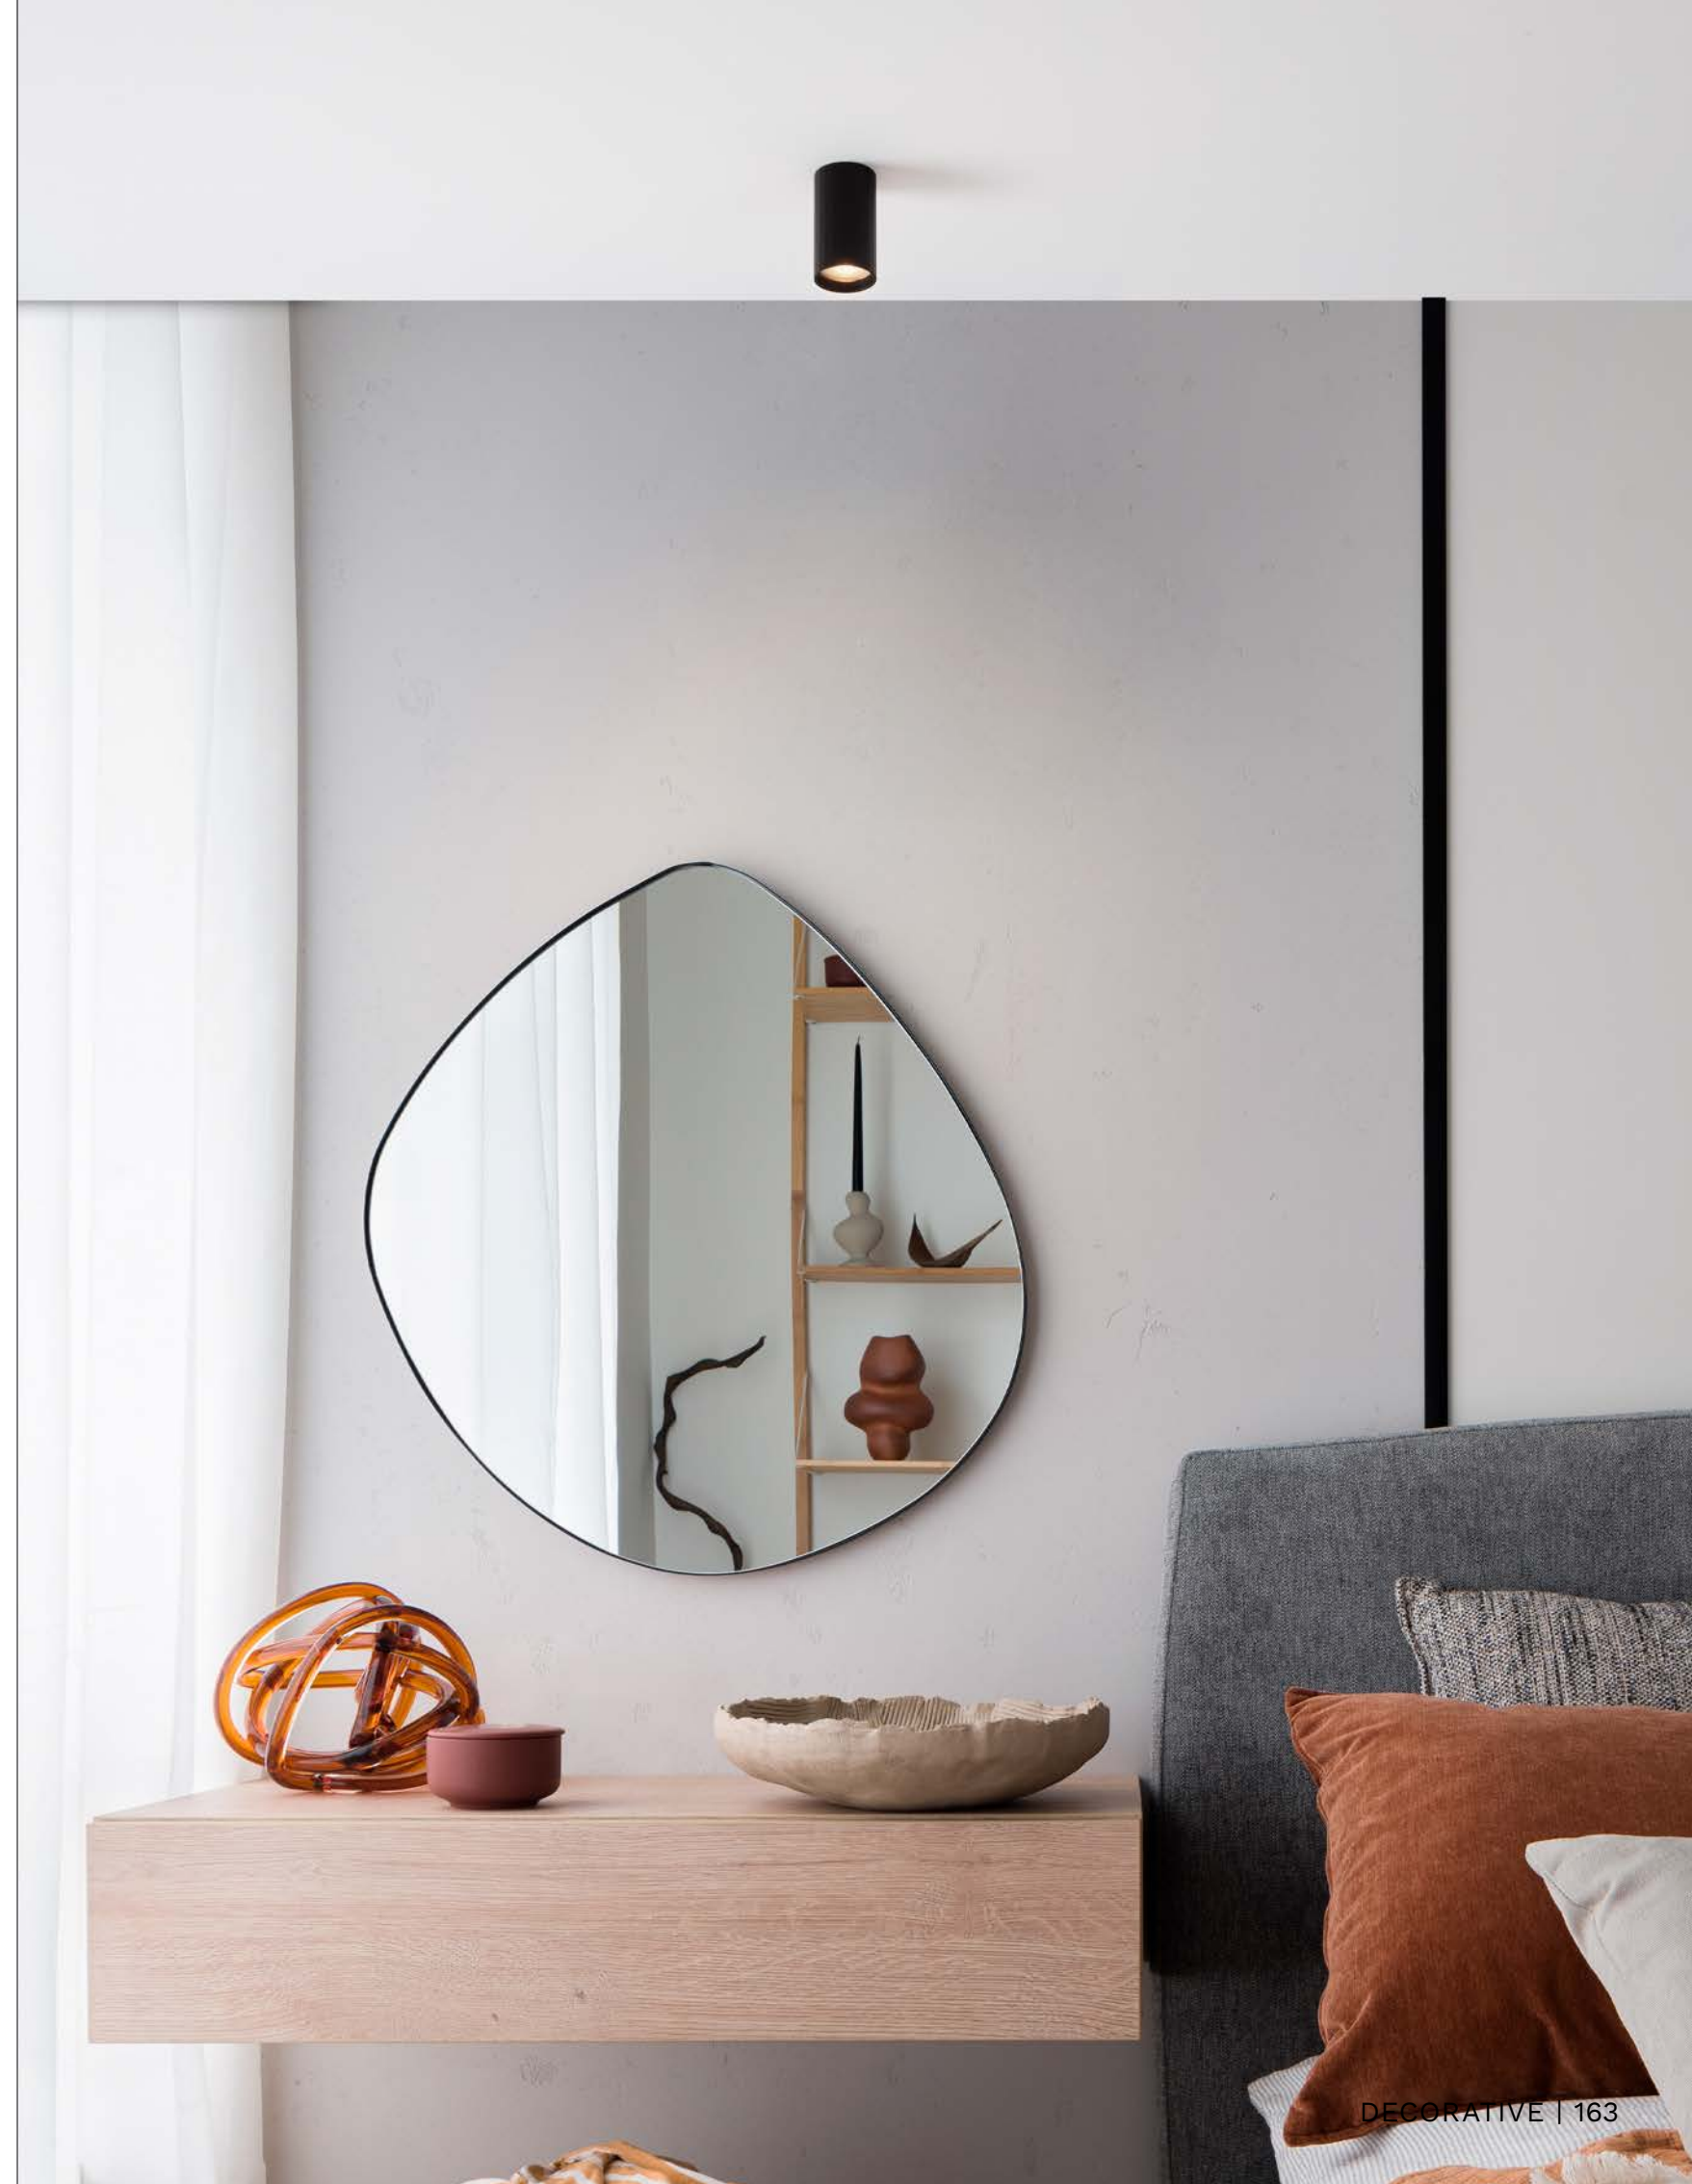

D: 5.5
H: 10 cm

ASMARA
— 9011332

ASMARA
— 9011333

Sandy Black
Aluminium
LED
GU10 · 1x10 Watt
230 Volt · IP20
BULB EXCLUDED

D: 5.5
H: 10 cm

ASMARA
— 9011333

MONIQUE
— 9011352

Sandy Black
Aluminium
LED
GU10 · 1x10 Watt
230 Volt · IP20
BULB EXCLUDED
—
L: 8.5
W: 8.5
H: 11.5 cm