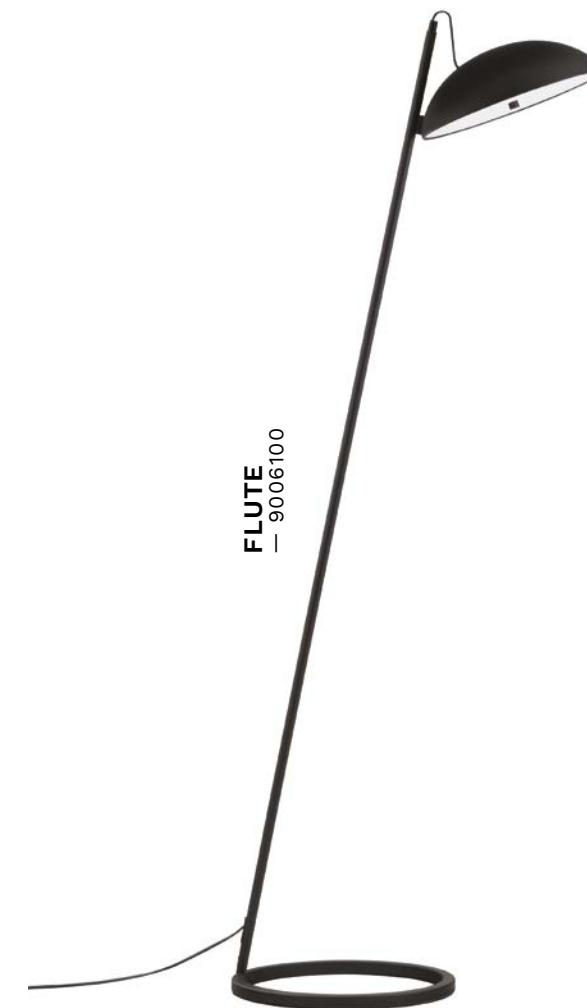

FLUTE
— 9006099

[Foot Dimmable]
Sandy Gold
Aluminium
LED
30 Watt · 230 Volt
1958Lm · 3000K
IP20
—
D: 30
W: 55
H: 153 cm

FLUTE
— 9006102

FLUTE
— 9006101

FLUTE
— 9006100

FLUTE
— 9006099

HOLA
— 9006097

Sandy Black
Aluminium
LED
12 Watt · 230 Volt
780Lm · 3000K · IP20
—
D: 29
W: 10
H: 29 cm