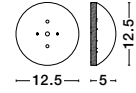

IONA

— 9030740

Sandy White
Aluminium
LED · 3 Watt
230 Volt · 184Lm
3000K · IP20

D: 12.5
H: 5 cm

OZEN
— 9030740