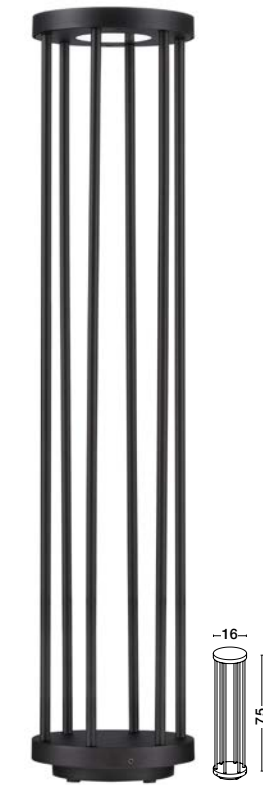

NEREUS
— 9030588