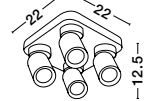

AMECY
— 9011349