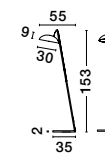

FLUTE
— 9006099