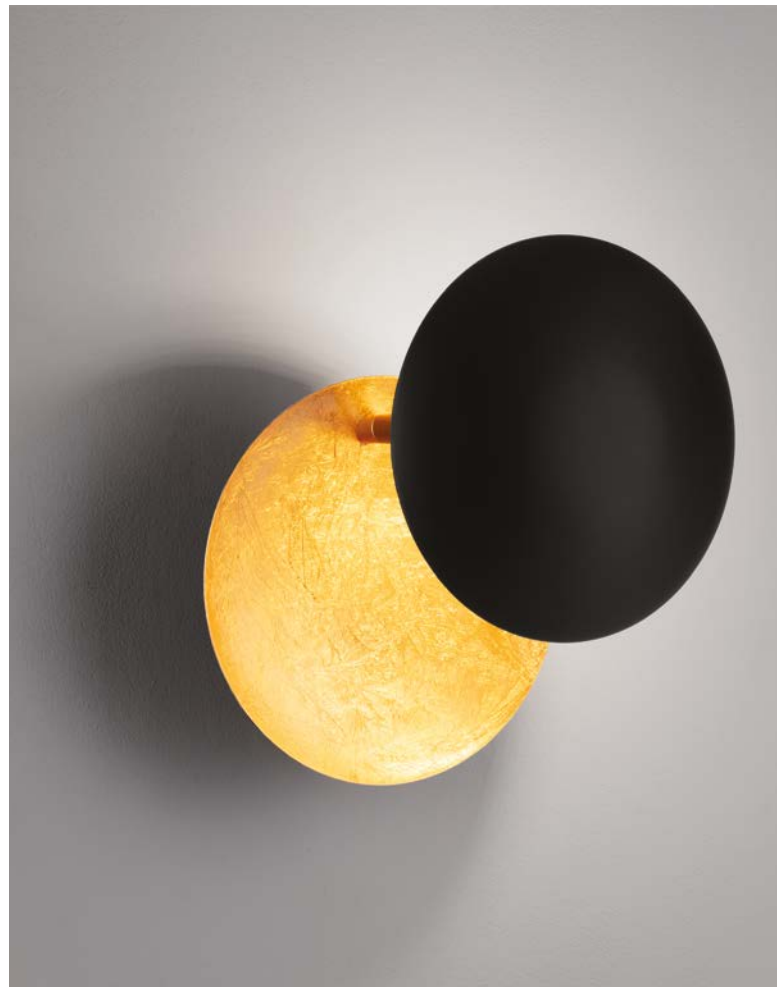

Adjustable

SOLEI
— 9006081

Gold Leaf Aluminium
LED
6 Watt · 230 Volt
420Lm · 3000K · IP20
—
D: 20
W: 13.5
H: 20 cm

SOLEI
— 9006081

ALSO
YOU CAN
DO

Adjustable

GRETEL
— 9172871

Sandy Black
Aluminium
LED · 15 Watt
220-240 Volt
372Lm · 3000K
IP44