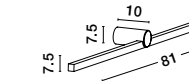

BREGGO
— 9923421