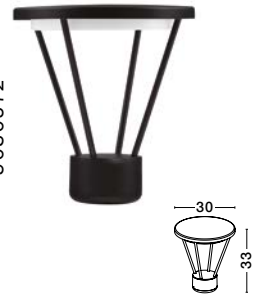

—
L: 14.5
W: 14.5
H: 220 cm

VIRTUS

— 9030572

Sandy Black
Die-Casting
Aluminium
& Polycarbonate Frost
LED
16 Watt · 220-240Volt
1190Lm · 3000K · IP65

D: 30
H: 33 cm

VIRTUS
— 9030572

VIRTUS
— 9030573

VIRTUS