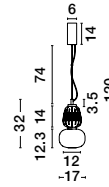

MOVIL
— 9030538