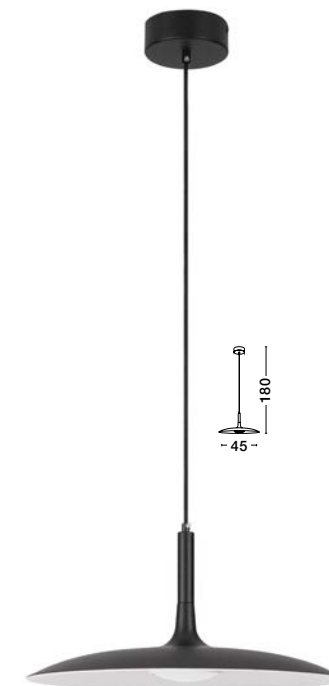

LUSU
— 9501213