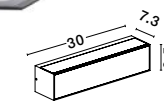

L: 45
W: 7.3
H: 6.5 cm

INGA
— 9030594

INGA
— 9030593

INGA
— 9030595

INGA
— 9030596

COPPER
— 9923411

Sandy White
Aluminium
LED · 7 Watt
220-240 Volt
495Lm · 3000K
IP65

—
D: 13.5
H: 4 cm