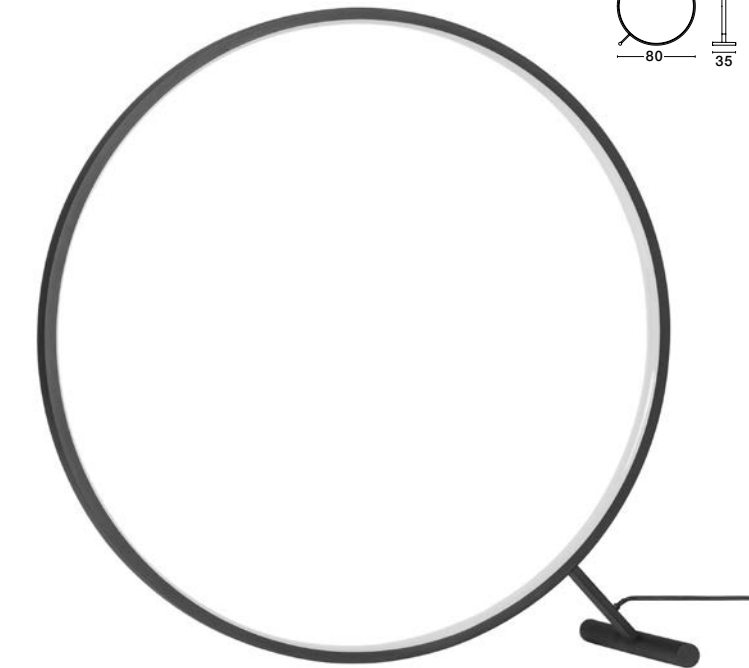

HOLA
— 9006098

[Dimmable
by Remote Control CCT]
Sandy Gold
Aluminium
LED
46 Watt · 230 Volt
3757Lm · 3000K
IP20
—
D: 80
W: 35
H: 80 cm

HOLA
— 9006098