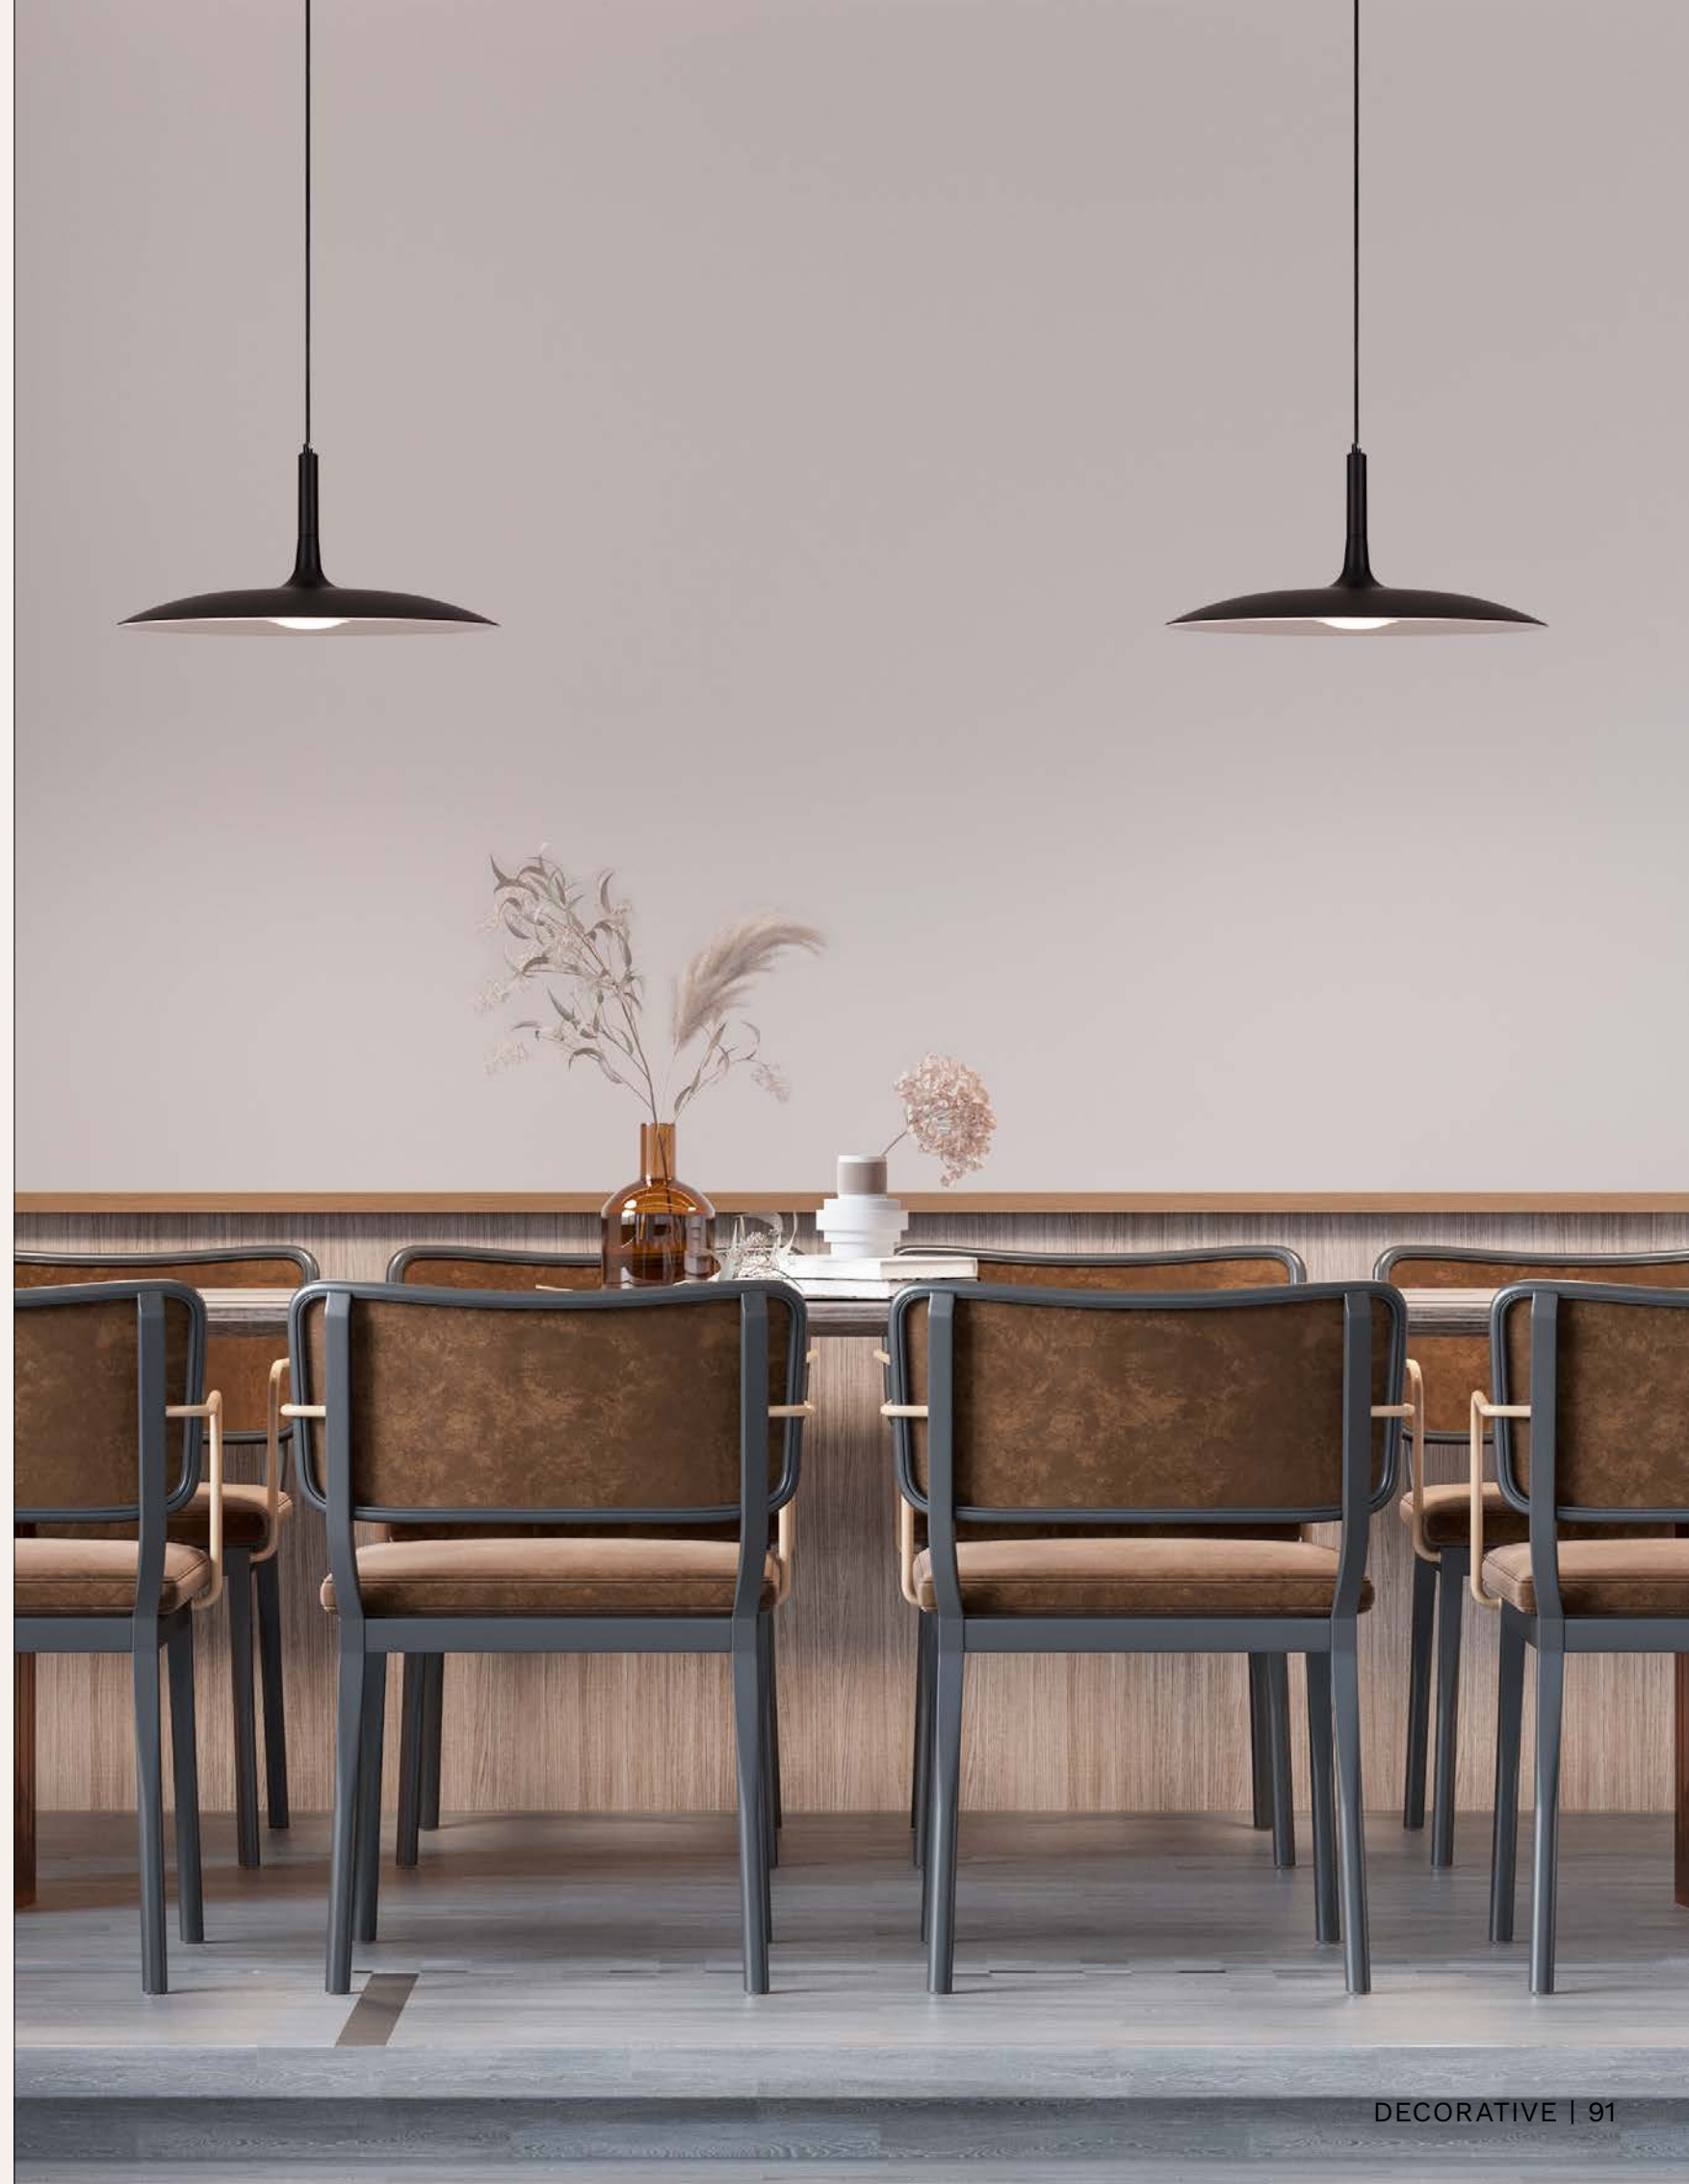

—
L: 75
H: 120 cm

BLACU
— 9009270

BLACU
— 9009271

BLACU
— 9009272

ERES
— 9035970

ERES
— 9035970

Gold Metal
LED
E27 · 1x12 Watt
230 Volt · IP20
BULB EXCLUDED

—
D: 40
H: 150 cm