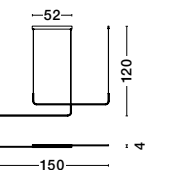

STRITA
— 9006089