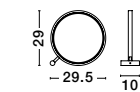

HOLA
— 9006097

Sandy Black
Aluminium
LED
12 Watt · 230 Volt
780Lm · 3000K · IP20
—
D: 29
W: 10
H: 29 cm

HOLA
— 9006097

HOLA
— 9006098

[Dimmable
by Remote Control CCT]
Sandy Gold
Aluminium
LED
46 Watt · 230 Volt
3757Lm · 3000K
IP20
—
D: 80
W: 35
H: 80 cm

HOLA
— 9006098