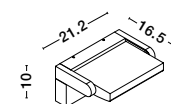

L: 18
W: 18
H: 50 cm

NECTAR
— 9030576

GERBER

— 9923423

Sandy Black
Aluminium
LED · 20 Watt
220-240 Volt
1261Lm · 3000K
IP54
Solar Sensor

L: 21.2
W: 16.5
H: 10 cm

GERBER
— 9923423

RAFIC
— 9030577