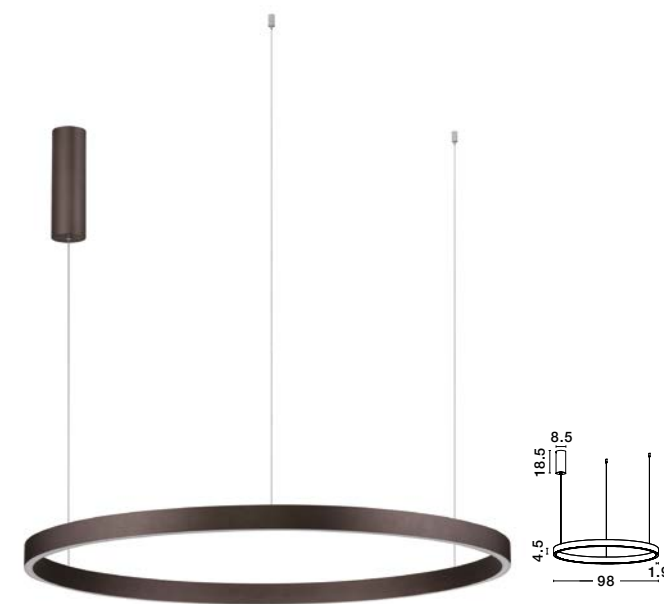

—
D: 80
H: 150 cm

STELLAR
— 9186978

[Triac Dimmable]
Gold Copper
LED · 36 Watt
230 Volt
3073Lm · 3000K
IP20

—
D: 100
H: 150 cm

STELLAR
— 9186974

STELLAR
— 9186976

STELLAR
— 9186978

STELLAR
— 9186975

ELOWEN
— 9345654

[Triac Dimmable]
Brushed
Champagne Silver
Aluminium
& Silicone
LED · 181 Watt
220 Volt · 8891Lm
3000K · IP20
LIGHT UP & DOWN

—
L: 148
W: 106 (D: 40-60-80)
H: 250 cm

ELOWEN
— 9345654

ELOWEN
— 9345652

[Triac Dimmable]
Sandy Black
Aluminium
& Silicone
LED · 181 Watt
220 Volt · 8891Lm
3000K · IP20

LIGHT UP & DOWN

—
L: 148
W: 106 (D: 40-60-80)
H: 250 cm

ELOWEN
— 9345652

ELOWEN
— 9345649

ELOWEN
— 9345650

ELOWEN
— 9345651

ELOWEN
— 9345649

[Triac Dimmable]
Brushed
Brown Coffee
Aluminium
& Silicone
LED · 60 Watt
220 Volt · 2552Lm
3000K · IP20
LIGHT UP & DOWN

D: 60
H: 150 cm

ELOWEN
— 9345650

[Triac Dimmable]
Brushed
Brown Coffee
Aluminium
& Silicone
LED · 77 Watt
220 Volt · 3326Lm
3000K · IP20
LIGHT UP & DOWN