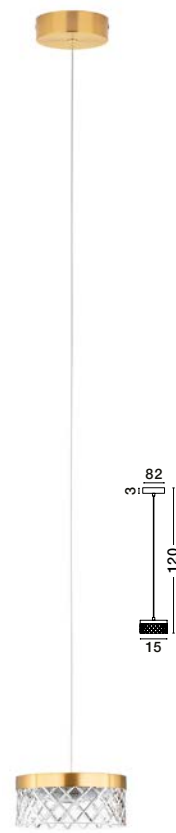

BION
— 9186941

Brass Gold
& Clear Acrylic
LED · 6 Watt
220 Volt · 470Lm
3000K · IP20

D: 15
H: 120 cm

BION
— 9186941