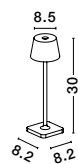

DECK
— 9030564

Sandy Olive Green
Die-Casting
Aluminium
& Polycarbonate
Frost
LED · 1.5 Watt
3.7 Volt
121Lm · 3000K
IP54
—
D: 8.5
H: 30 cm

DECK
— 9030564