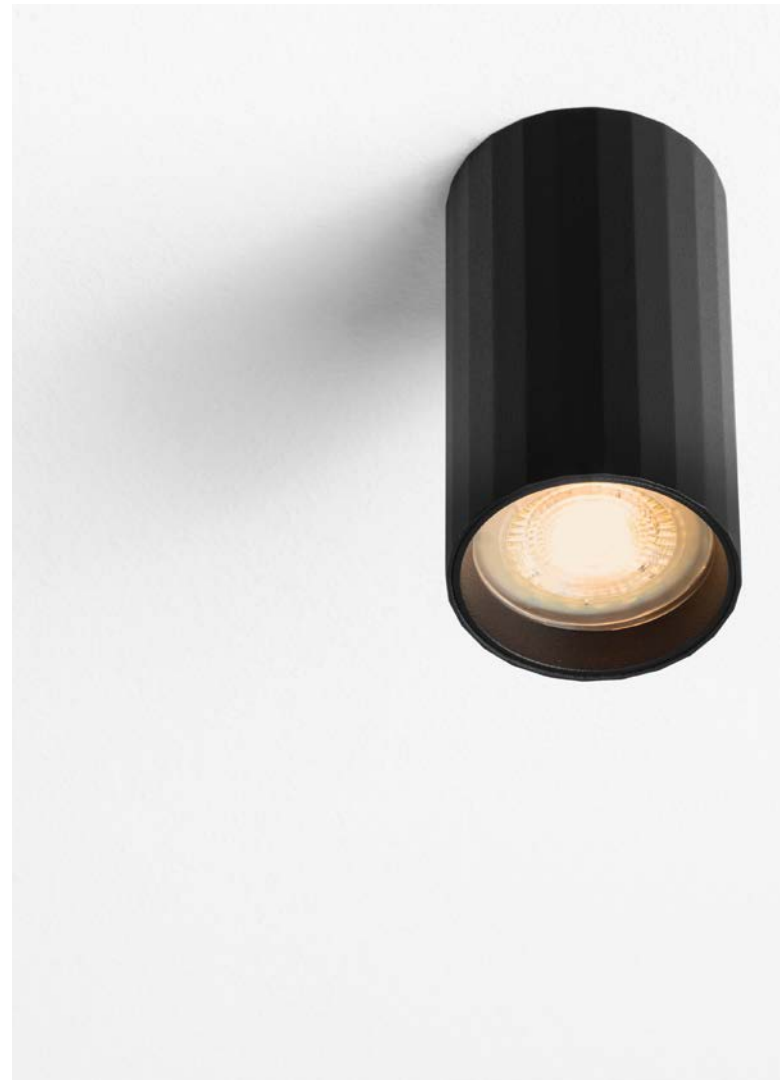

D: 5.5
H: 10 cm

ASMARA
— 9011332

ASMARA
— 9011333

Sandy Black
Aluminium
LED
GU10 · 1x10 Watt
230 Volt · IP20
BULB EXCLUDED

D: 5.5
H: 10 cm

ASMARA
— 9011333

MONIQUE
— 9011352

Sandy Black
Aluminium
LED
GU10 · 1x10 Watt
230 Volt · IP20
BULB EXCLUDED
—
L: 8.5
W: 8.5
H: 11.5 cm