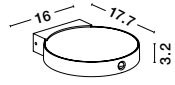

SENSOR

AIGO
— 9030580