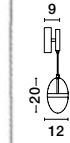

EGNA

— 9009283

Gold & Black Metal
Cognac & Opal Glass
LED · 24 Watt
230 Volt · 2704Lm
3000K · IP20

L: 27
H: 76 cm