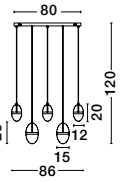

EGNA
— 9009283