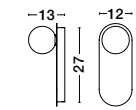

BLOB
— 9006093

Sandy White Steel
& Opal Glass
LED
G9 · 1x5 Watt
230 Volt · IP20
BULB EXCLUDED
—
L: 12
W: 13
H: 30 cm