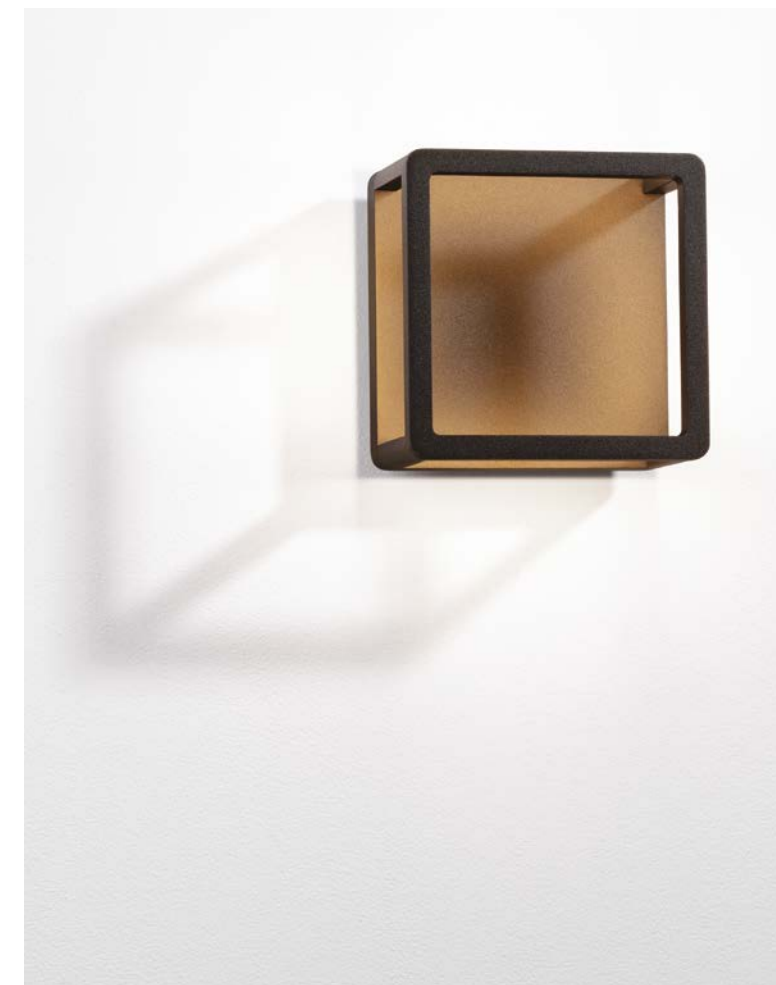

— 9030569

Sandy Black
Die-Casting
Aluminium
& Polycarbonate
Frost
LED

9 Watt · 220-240Volt
359Lm · 3000K · IP65

L: 18
W: 18
H: 50 cm

MISTI
— 9030569

SOLSTICE
— 9030626

SOLSTICE
— 9030627

SOLSTICE
— 9030626