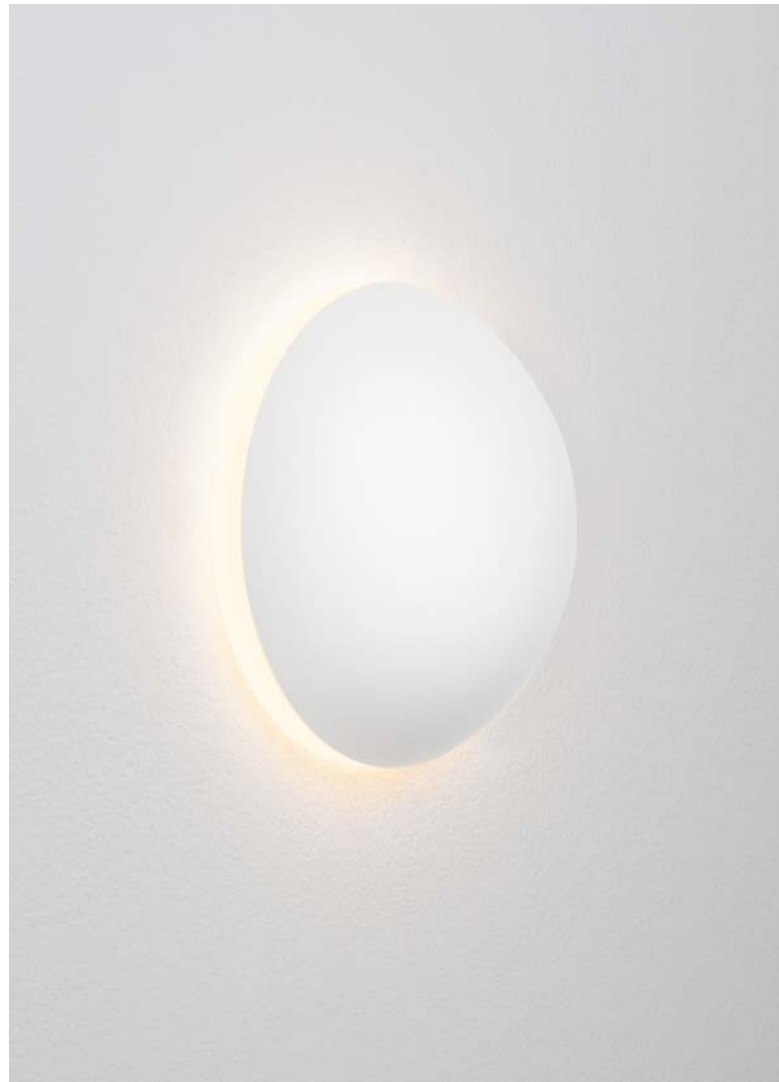

D: 12.5
H: 5 cm

OZEN
— 9030740

IONA

— 9030741

Sandy Black
Aluminium
LED · 3 Watt
230 Volt · 119Lm
3000K · IP20

D: 12.5
H: 5 cm

OZEN
— 9030741

ATENA
— 9030737