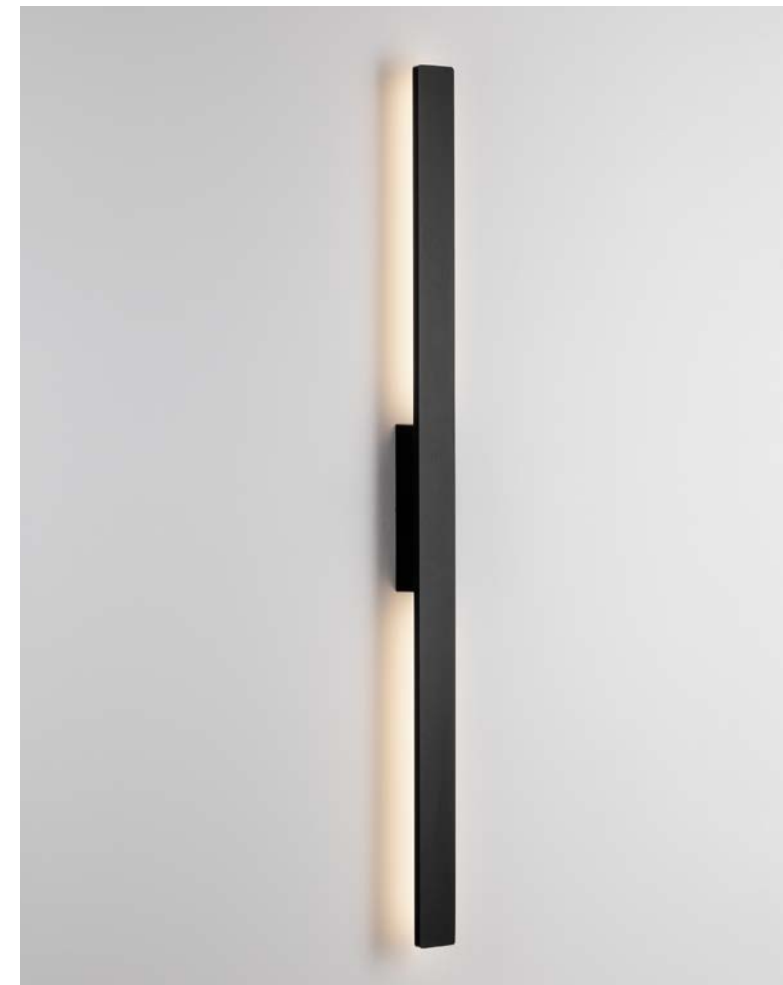

ANETH
— 9923409

Sandy White
Aluminium
LED · 20 Watt
220-240 Volt
1706Lm · 3000K
IP65

—
L: 5.2
H: 104 cm

ANETH
— 9923410

Sandy Black
Aluminium
LED · 20 Watt
220-240 Volt
1691Lm · 3000K
IP65

—
L: 5.2
H: 104 cm

DESSAY
— 9923409

DESSAY
— 9923410

104
5.2
20
4.9