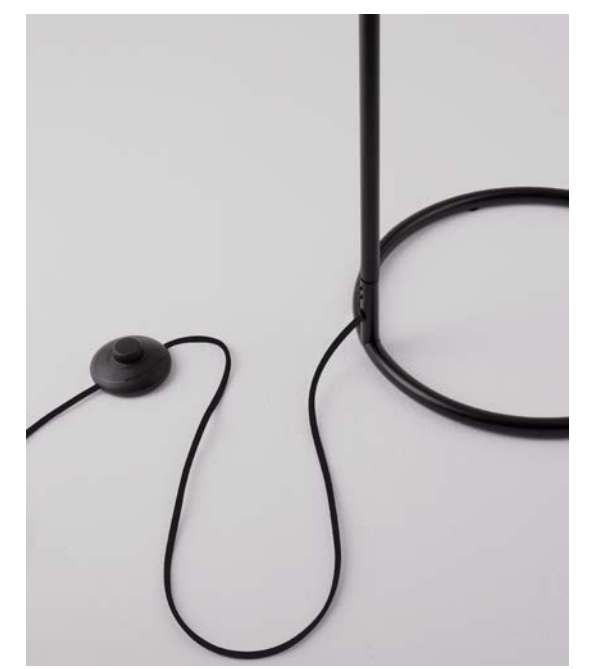

—
D: 46
H: 147.5 cm

CARO
— 9586529

INTRA
— 9001090

INTRA
— 9001090

Natural Bamboo
& Black Metal
LED
E27 · 1x12 Watt
230 Volt · IP20
BULB EXCLUDED
—
D: 23
H: 160 cm

ARTIS
— 9001082

ARTIS
— 9001082

Grey Linen Shade &
Black Wood
LED
E27 · 1x12Watt
230 Volt · IP20
BULB EXCLUDED
Cable Length 180 cm
—
D: 46
H: 165 cm