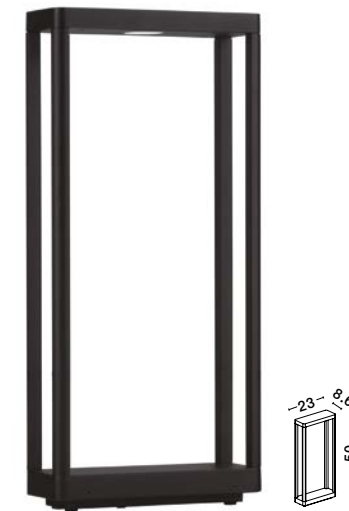

COSMIC
— 9030590