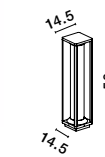

PACIFIC
— 9030602