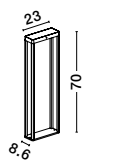

BERNI
— 9030567