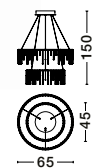

decorative

STELLAR
— 9186968

[Triac Dimmable]
Gold Copper
LED · 41 Watt
230 Volt
3317Lm · 3000K
IP20

—
D: 65
H: 150 cm

STELLAR
— 9186970

[Triac Dimmable]
Gold Copper
LED · 72 Watt
230 Volt
5866Lm · 3000K
IP20

—
D: 80
H: 200 cm

STELLAR
— 9186968

STELLAR
— 9186970

STELLAR
— 9186974

[Triac Dimmable]
Gold Copper
LED · 26 Watt
230 Volt
1981Lm · 3000K
IP20

—
D: 65
H: 150 cm

STELLAR
— 9186976

[Triac Dimmable]
Gold Copper
LED · 31 Watt
230 Volt
2562Lm · 3000K
IP20

—
D: 80
H: 150 cm

STELLAR
— 9186978

[Triac Dimmable]
Gold Copper
LED · 36 Watt
230 Volt
3073Lm · 3000K
IP20

—
D: 100
H: 150 cm

STELLAR
— 9186974

STELLAR
— 9186976

STELLAR
— 9186978

STELLAR
— 9186975