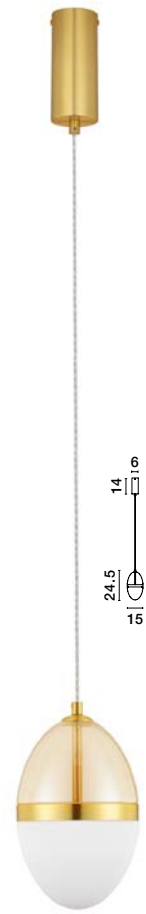

—
D: 17
H: 120 cm

MOVIL
— 9030540

[Triac Dimmable]
Clear & Acid
Opal Glass
Glossy Gold
Metal Base
LED · 18 Watt
230 Volt
2335Lm · 3000K
IP20

—
D: 22
H: 62 cm

EGNA
— 9009279

EGNA
— 9009278

EGNA
— 9009280

EGNA
— 9009278