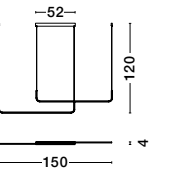

STRITA
— 9006089

[Triac Dimmable]
Brush Gold
Aluminium
LED
40 Watt · 230 Volt
2856Lm · 3000K
IP20
—
L: 150
H: 120 cm

STRITA
— 9006088