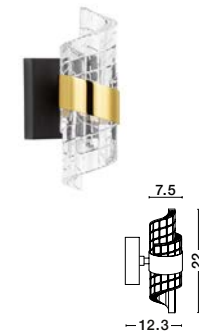

SENECA
— 9186938