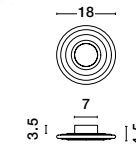

—
L: 90
W: 8.3
H: 7 cm

GRETEL
— 9172871

ONRID
— 9030654

Gold Aluminium
& Acrylic
LED · 5 Watt
220 Volt · 620Lm
3000K · IP20

—
D: 18
H: 4.5 cm

ONRID
— 9030654

MINIM
— 9006090

Sandy White Steel
& Opal Glass
LED
G9 · 1x5 Watt
230 Volt · IP20
BULB EXCLUDED
—
D: 23
W: 12
H: 11.5 cm