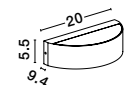

NECTAR
— 9030576