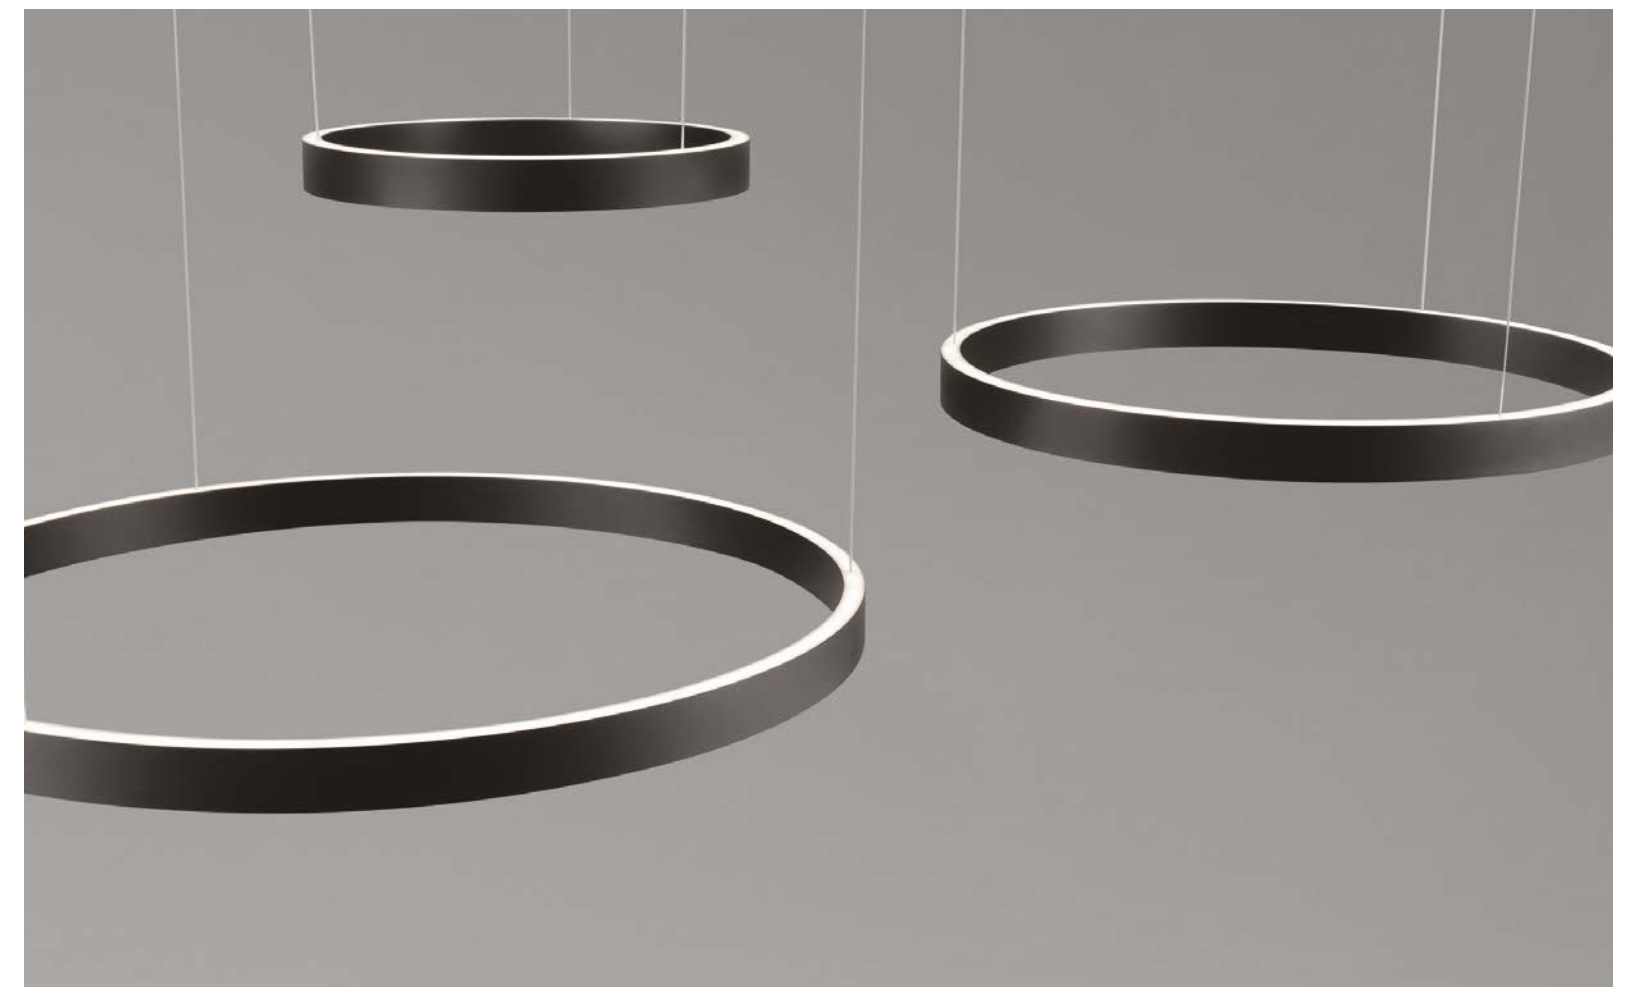

ELOWEN
— 9345649

ELOWEN
— 9345652

[Triac Dimmable]
Sandy Black
Aluminium
& Silicone
LED · 181 Watt
220 Volt · 8891Lm
3000K · IP20

LIGHT UP & DOWN

—
L: 148
W: 106 (D: 40-60-80)
H: 250 cm

ELOWEN
— 9345652