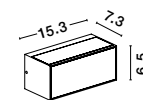

INGA
— 9030593

Sandy Black Die-Casting
Aluminium
Clear Glass
LED · 11 Watt
220-240 Volt
875Lm · 3000K · IP65

L: 15.3
W: 7.3
H: 6.5 cm

INGA
— 9030594

Sandy Rust Brown Die-Casting
Aluminium
Clear Glass
LED · 11 Watt
220-240 Volt
875Lm · 3000K · IP65

L: 15.3
W: 7.3
H: 6.5 cm

INGA
— 9030595

Sandy Black Die-Casting
Aluminium
Clear Glass
LED · 18 Watt
220-240 Volt
1484Lm · 3000K
IP65

L: 30
W: 7.3
H: 6.5 cm

INGA
— 9030596

Sandy Black Die-Casting
Aluminium
Clear Glass
LED 31 Watt
220-240 Volt 3028Lm
· 3000K
IP65

L: 45
W: 7.3
H: 6.5 cm

INGA
— 9030593