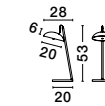

FLUTE
— 9006101