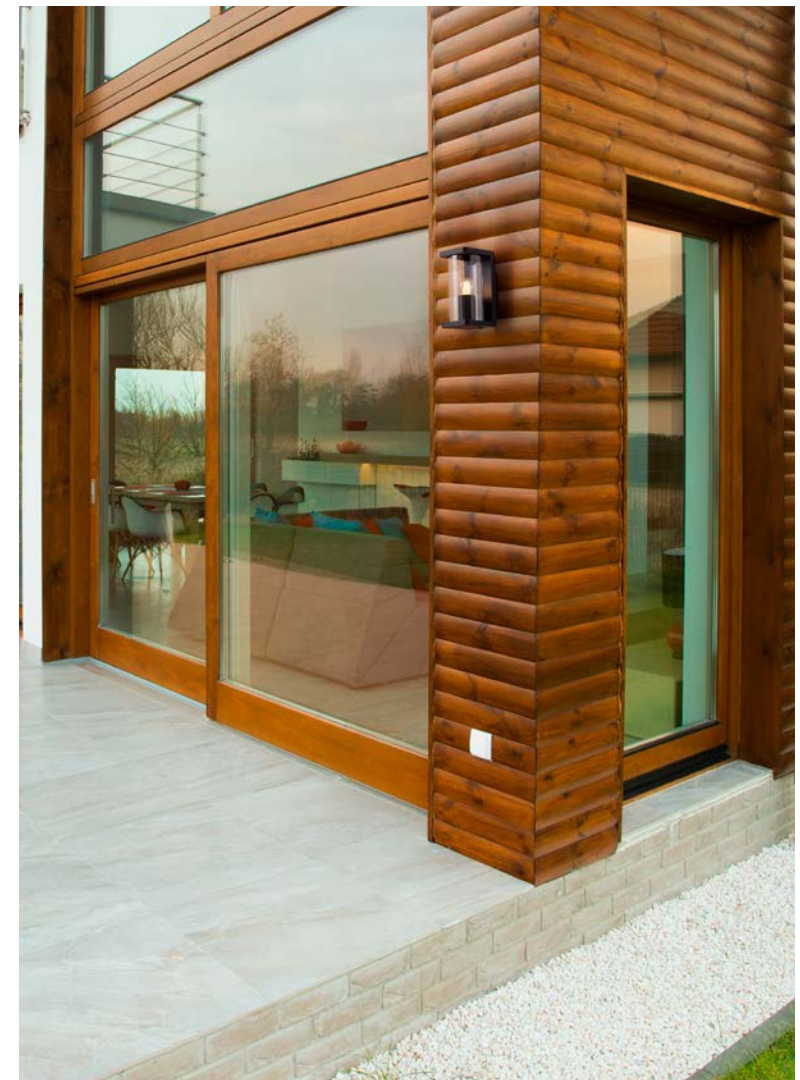

L: 14
W: 9.4
H: 27 cm

AMEL
— 9030578

ADORAY
— 9030579

Sandy Black
Die-Casting
Aluminium
& Clear Polycarbonate
LED
E27 · 1x12 Watt
230 Volt · IP65
BULB EXCLUDED

L: 10
W: 14.2
H: 19.7 cm

ADORAY
— 9030579

ROUND HEAD		SQUARE HEAD		BASES			COMPATIBILITY
LUMO — 9030607		LUMO — 9030612		LUMO — 9030619	LUMO — 9030618	LUMO — 9030621	All round & square heads are compatible with bases: — 9030617 — 9030618 — 9030619 — 9030620 — 9030621
LUMO — 9030608		LUMO — 9030613					
LUMO — 9030609		LUMO — 9030614					
LUMO — 9030610		LUMO — 9030615		LUMO — 9030617	LUMO — 9030620		
LUMO — 9030611		LUMO — 9030616					