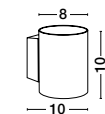

DAZLE
— 9011330

Sandy White
Aluminium
LED
G9 · 1x5 Watt
230 Volt · IP20
BULB EXCLUDED
—
D: 8
W: 10
H: 10 cm

DAZLE
— 9011330