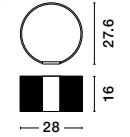

—
D: 28
W: 16
H: 27.6 cm

VALENTÍN
— 9030638

[Triac Dimmable]
Brass Gold
Aluminium & Acrylic
LED · 14 Watt
220 Volt · 786Lm
3000K · IP20

—
L: 24
W: 16
H: 24 cm

VALENTÍN
— 9030637

VALENTÍN
— 9030638

VALENTÍN
— 9030646