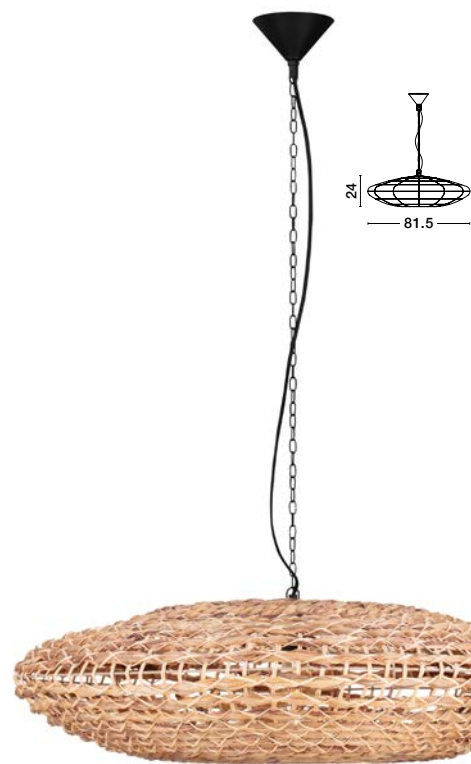

BOLA
— 9586523

Dried Water Hyacinth
Black Fabric Wire
& Base
LED
E27 · 1x12 Watt
230 Volt
BULB EXCLUDED

D: 60
H¹: 29.5
H²: 200 cm

BOLA
— 9586522