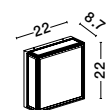

ASTRAL
— 9030630