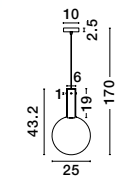

CERTA
— 9009277

Clear Glass,
& Brass Metal
LED
E27 · 1x12Watt
230 Volt · IP20
BULB EXCLUDED
—
D: 12.5
W: 17.5
H: 25.5 cm

CERTA
— 9009275

ENTERO
— 9030541

ENTERO
— 9030542

ENTERO
— 9030543

ENTERO
— 9030541

[Triac Dimmable]
Champagne Glass
Gold Metal
White Metal Base
LED · 6 Watt
230 Volt
683Lm · 3000K
IP20
—
D: 25
H: 170 cm