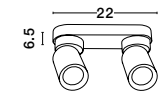

AMECY
— 9011340