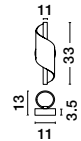

VALENTÍN
— 9030634