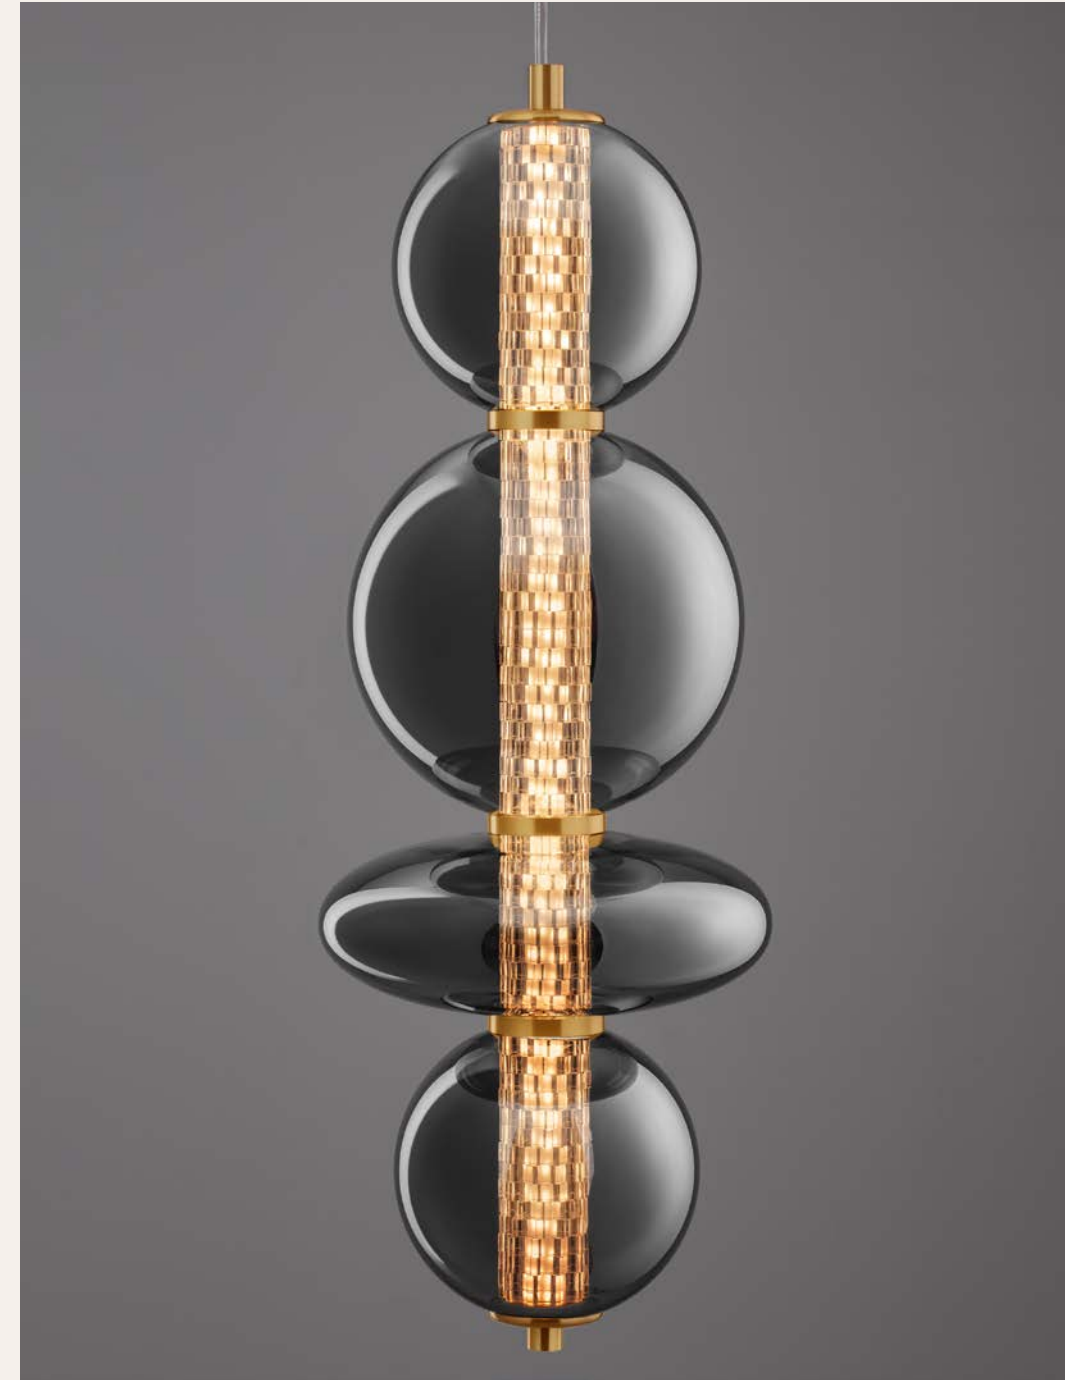

decorative

STELLAR
— 9186968

[Triac Dimmable]
Gold Copper
LED · 41 Watt
230 Volt
3317Lm · 3000K
IP20

—
D: 65
H: 150 cm

STELLAR
— 9186970

[Triac Dimmable]
Gold Copper
LED · 72 Watt
230 Volt
5866Lm · 3000K
IP20

—
D: 80
H: 150 cm

STELLAR
— 9186978

[Triac Dimmable]
Gold Copper
LED · 36 Watt
230 Volt
3073Lm · 3000K
IP20

—
D: 100
H: 150 cm

STELLAR
— 9186974

STELLAR
— 9186976

STELLAR
— 9186978

STELLAR
— 9186975

[Triac Dimmable]
Black Chrome
LED · 26 Watt
230 Volt
1981Lm · 3000K
IP20

—
D: 65
H: 150 cm

STELLAR
— 9186977

[Triac Dimmable]
Black Chrome
LED · 31 Watt
230 Volt
2562Lm · 3000K
IP20

—
D: 80
H: 150 cm

STELLAR
— 9186979

[Triac Dimmable]
Black Chrome
LED · 36 Watt
230 Volt
3073Lm · 3000K
IP20

—
D: 100
H: 150 cm

STELLAR
— 9186975

STELLAR
— 9186977

STELLAR
— 9186979

COEN
— 9186952

COEN
— 9186951

COEN
— 9186953