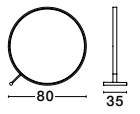

HOLA
— 9006097

Sandy Black
Aluminium
LED
12 Watt · 230 Volt
780Lm · 3000K · IP20
—
D: 29
W: 10
H: 29 cm

HOLA
— 9006097

HOLA
— 9006098

[Dimmable
by Remote Control CCT]
Sandy Gold
Aluminium
LED
46 Watt · 230 Volt
3757Lm · 3000K
IP20
—
D: 80
W: 35
H: 80 cm

HOLA
— 9006098