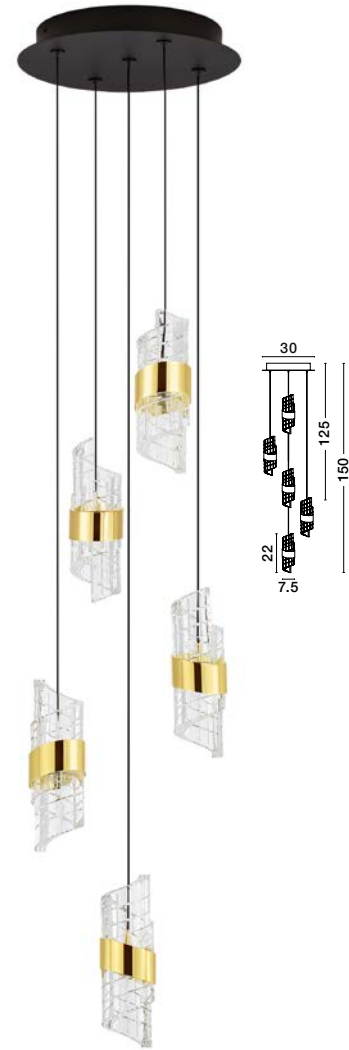

SENECA
— 9186939