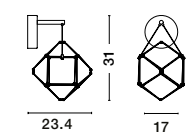

NEBULA
— 9186903