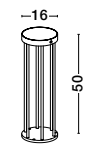

AIGO
— 9030582