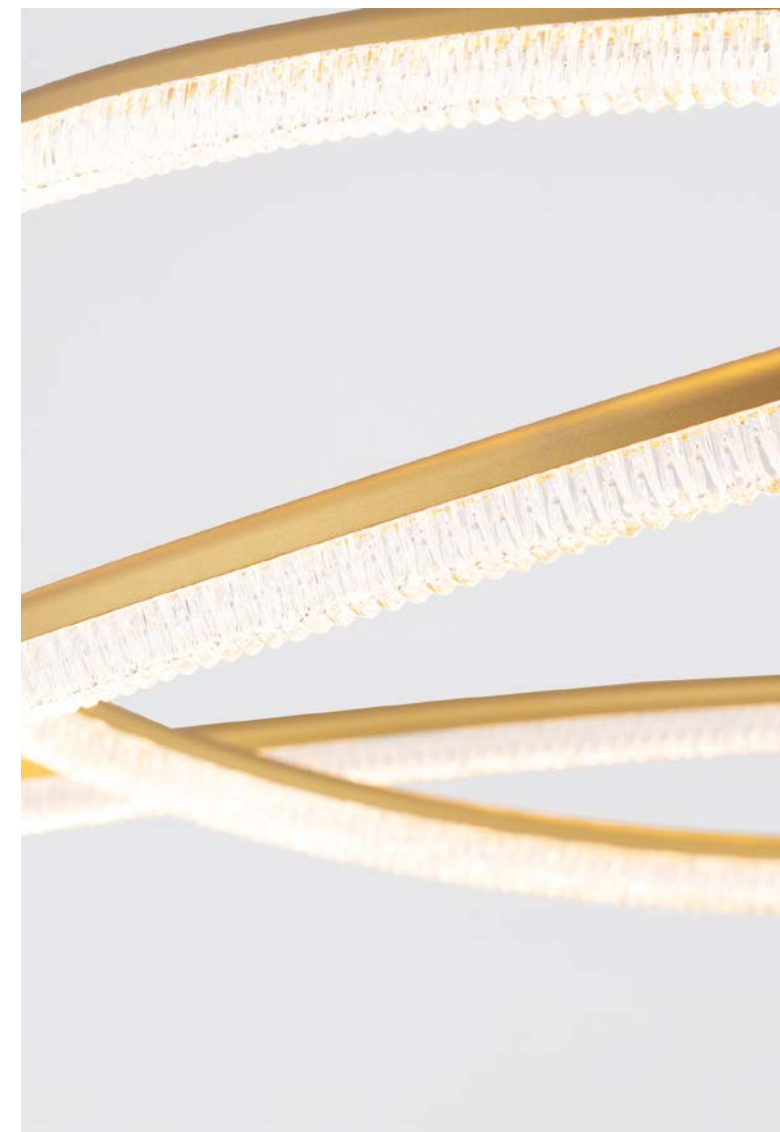

OPEHLIA
— 9186935