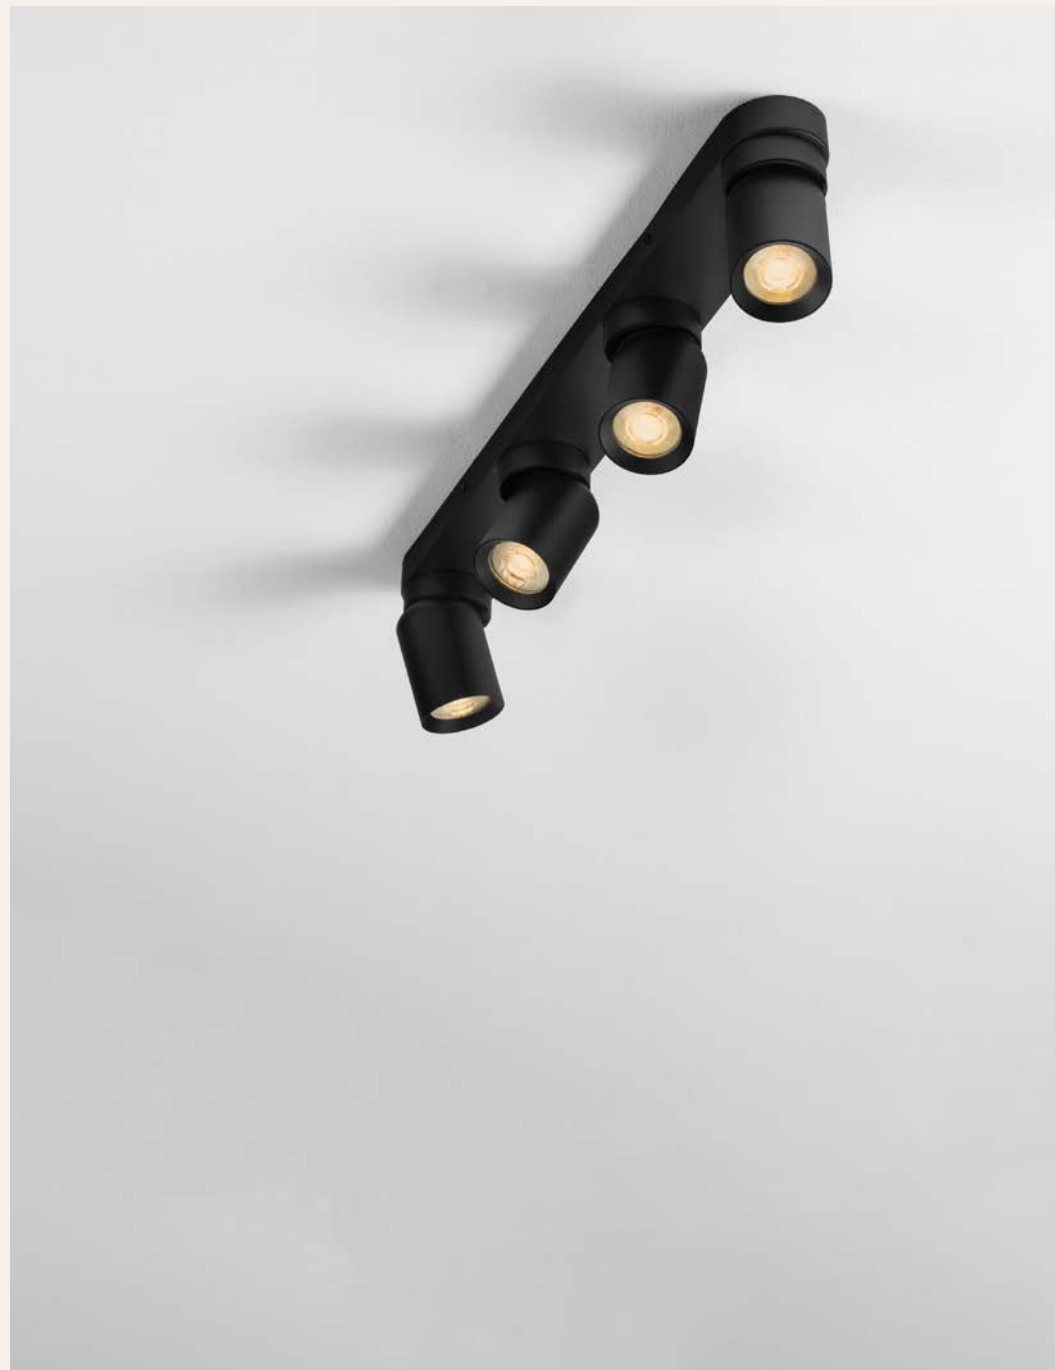

MONIQUE
— 9011352

MONIQUE
— 9011353

Sandy White
Aluminium
LED
GU10 · 1x10 Watt
230 Volt · IP20
BULB EXCLUDED
—
L: 8.5
W: 8.5
H: 11.5 cm

MONIQUE
— 9011353

AMECY
— 9011340

Sandy Black
Aluminium
LED
GU10 · 2x10 Watt
230 Volt · IP20
BULB EXCLUDED
—
L: 22
W: 6.5
H: 12.5 cm