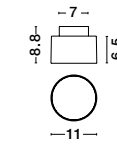

OZEN
— 9030735