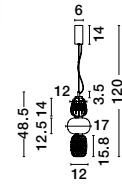

MOVIL
— 9030537

[Triac Dimmable]
Clear & Acid
Opal Glass
Glossy Gold
Metal Base
LED · 28 Watt
230 Volt
3748Lm · 3000K
IP20

—
D: 17
H: 120 cm

[Triac Dimmable]
Clear & Acid
Opal Glass
Glossy Gold
Metal Base
LED · 18 Watt
230 Volt
2335Lm · 3000K
IP20

—
D: 17
H: 120 cm

[Triac Dimmable]
Clear & Acid
Opal Glass
Glossy Gold
Metal Base
LED · 18 Watt
230 Volt
2335Lm · 3000K
IP20

—
D: 22
H: 62 cm