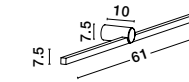

BREGGO
— 9923419