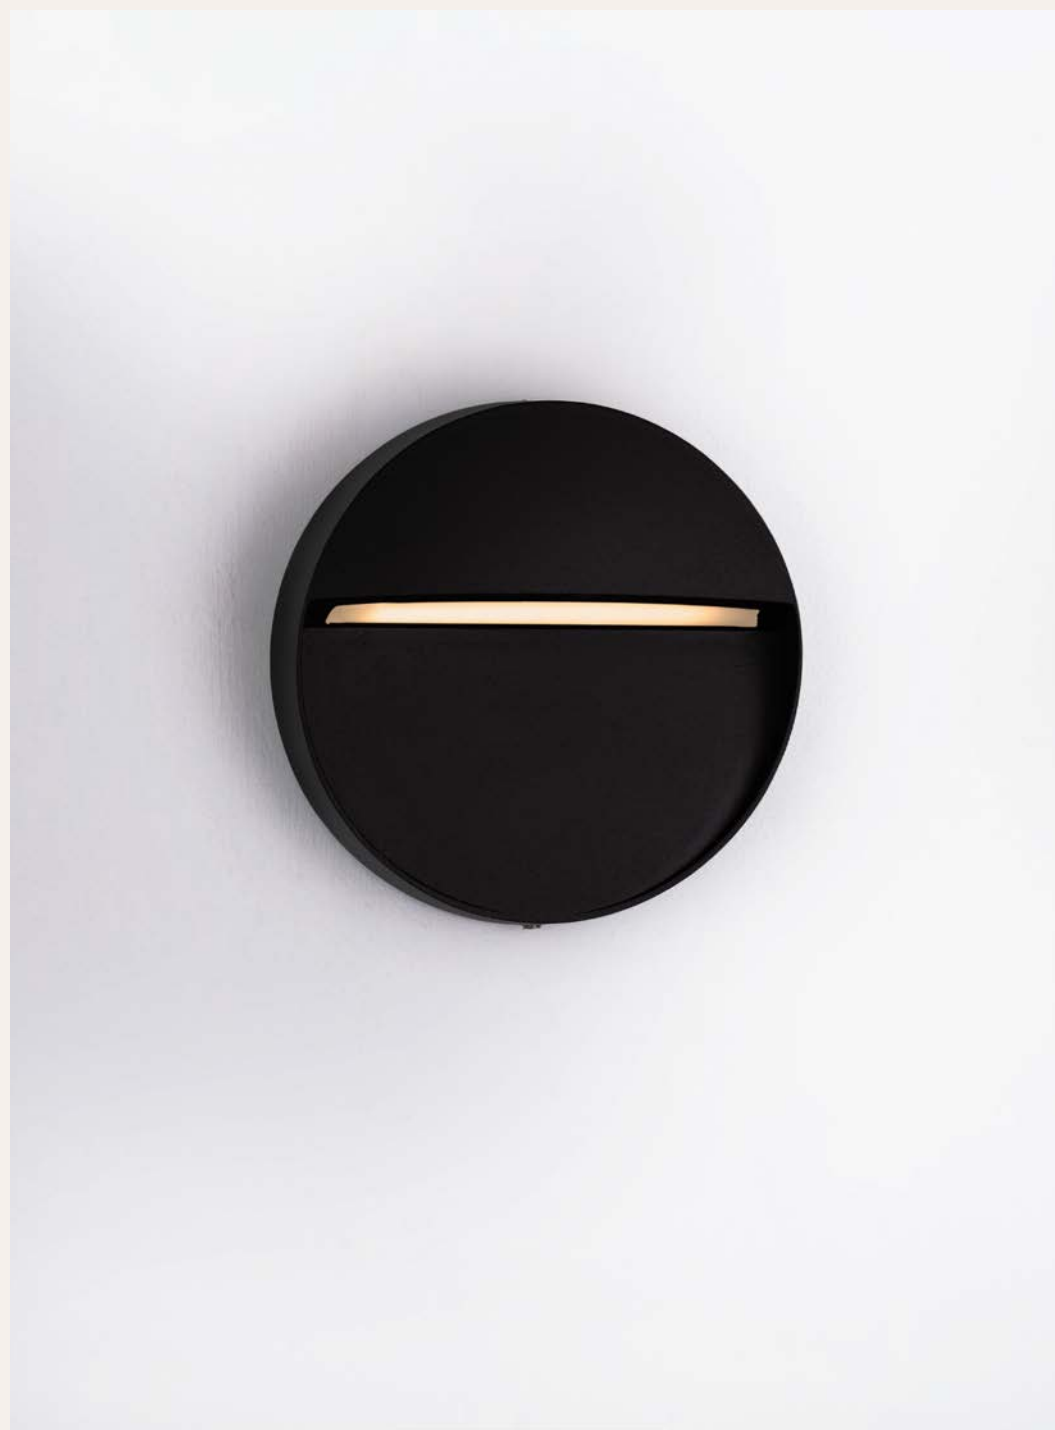

LUMINA
— 9030844

LUMINA
— 9030845

LUMINA
— 9030844

Sandy Black
Aluminium & Glass
Diffuser
LED · 9 Watt
100-240 Volt
716Lm · 3000K
IP65
Beam Angle 18°
—
D: 8
H: 10 cm

LUMINA
— 9030845

Sandy White
Aluminium & Glass
Diffuser
LED · 9 Watt
100-240 Volt
716Lm · 3000K
IP65
Beam Angle 18°
—
D: 8
H: 10 cm