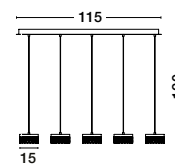

—
D: 80
H: 200 cm

STELLAR
— 9186968

STELLAR
— 9186970

STELLAR
— 9186974

[Triac Dimmable]
Gold Copper
LED · 26 Watt
230 Volt
1981Lm · 3000K
IP20

—
D: 65
H: 150 cm

STELLAR
— 9186976

[Triac Dimmable]
Gold Copper
LED · 31 Watt
230 Volt
2562Lm · 3000K
IP20

—
D: 80
H: 150 cm

STELLAR
— 9186978

[Triac Dimmable]
Gold Copper
LED · 36 Watt
230 Volt
3073Lm · 3000K
IP20

—
D: 100
H: 150 cm

STELLAR
— 9186974

STELLAR
— 9186976

STELLAR
— 9186978

STELLAR
— 9186975

L: 115
H: 120 cm

BION
— 9186943

BION
— 9186947

Brass Gold
& Clear Acrylic
LED · 6 Watt
220 Volt · 383Lm
3000K · IP20

D: 14.8
H: 30 cm

BION
— 9186947

BION
— 9186944

BION
— 9186945