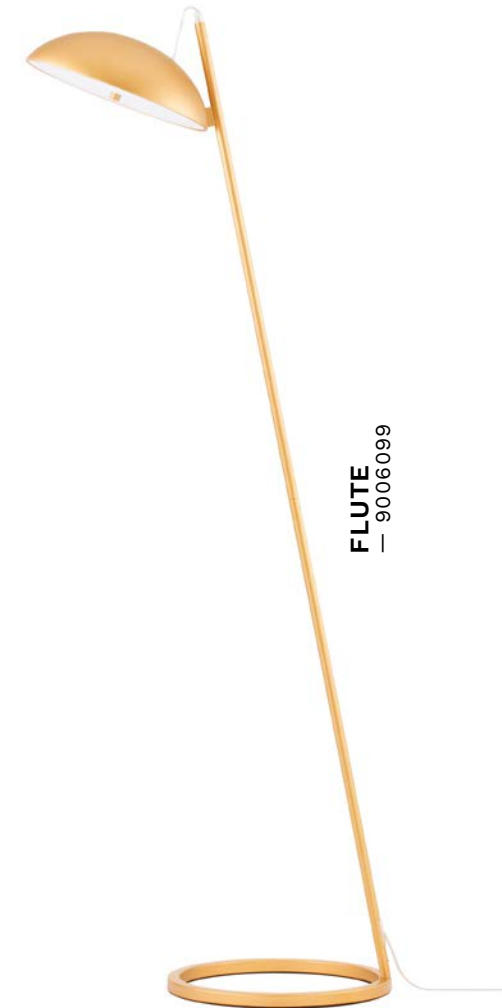

FLUTE
— 9006099

[Foot Dimmable]
Sandy Gold
Aluminium
LED
30 Watt · 230 Volt
1958Lm · 3000K
IP20
—
D: 30
W: 55
H: 153 cm

FLUTE
— 9006102

FLUTE
— 9006101

FLUTE
— 9006100

FLUTE
— 9006099

HOLA
— 9006097

Sandy Black
Aluminium
LED
12 Watt · 230 Volt
780Lm · 3000K · IP20
—
D: 29
W: 10
H: 29 cm