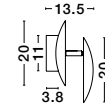

SOLEI
— 9006081

Gold Leaf Aluminium
LED
6 Watt · 230 Volt
420Lm · 3000K · IP20
—
D: 20
W: 13.5
H: 20 cm