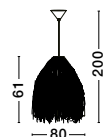

HAY
— 9586514