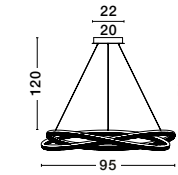

D: 95
H: 150 cm

OPEHLIA
— 9186936

Brass Gold
Aluminium
LED · 68 Watt
220-240 Volt
5637Lm 3000K · IP20
Included Remote
Control

D: 95
H: 150 cm

OPEHLIA
— 9186936

OPEHLIA
— 9186935

NEBULA
— 9186903

Copper & Gold Metal
LED · 6 Watt
220-240 Volt
345Lm 3000K · IP20