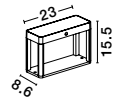

SENSOR

BERNI
— 9030565