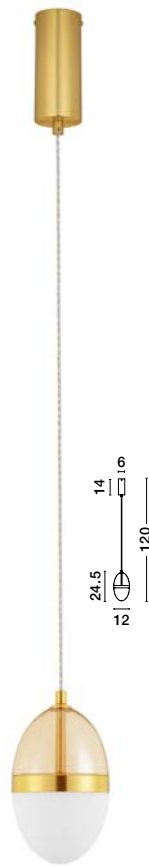

—
D: 17
H: 120 cm

MOVIL
— 9030540

[Triac Dimmable]
Clear & Acid
Opal Glass
Glossy Gold
Metal Base
LED · 18 Watt
230 Volt
2335Lm · 3000K
IP20

—
D: 22
H: 62 cm

EGNA
— 9009279

EGNA
— 9009278

EGNA
— 9009280

EGNA
— 9009278