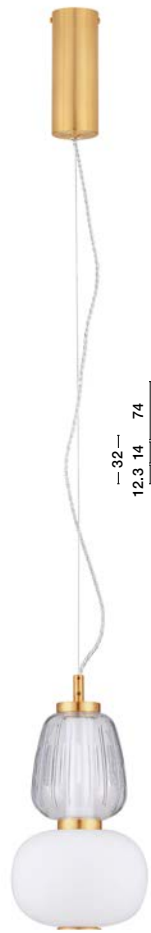

MOVIL
— 9030538