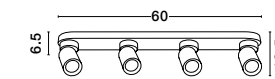

AMECY
— 9011350