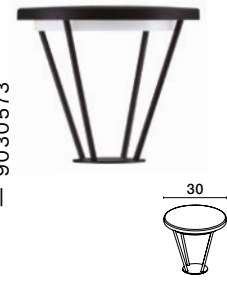

—
L: 14.5
W: 14.5
H: 220 cm

VIRTUS

— 9030572

Sandy Black
Die-Casting
Aluminium
& Polycarbonate Frost
LED
16 Watt · 220-240Volt
1190Lm · 3000K · IP65

D: 30
H: 33 cm

VIRTUS
— 9030572

VIRTUS
— 9030573

VIRTUS