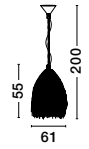

HAY
— 9586517

Natural Seagrass
Black Fabric Wire
& Base
LED
E27 · 1x12 Watt
230 Volt
BULB EXCLUDED
—
D: 32
H¹: 70
H²: 200 cm

HAY
— 9586514

HAY
— 9586516

HAY
— 9586517

BOLA
— 9586524

Dried Water Hyacinth
Black Fabric Wire
& Base
LED
E27 · 1x12 Watt
230 Volt