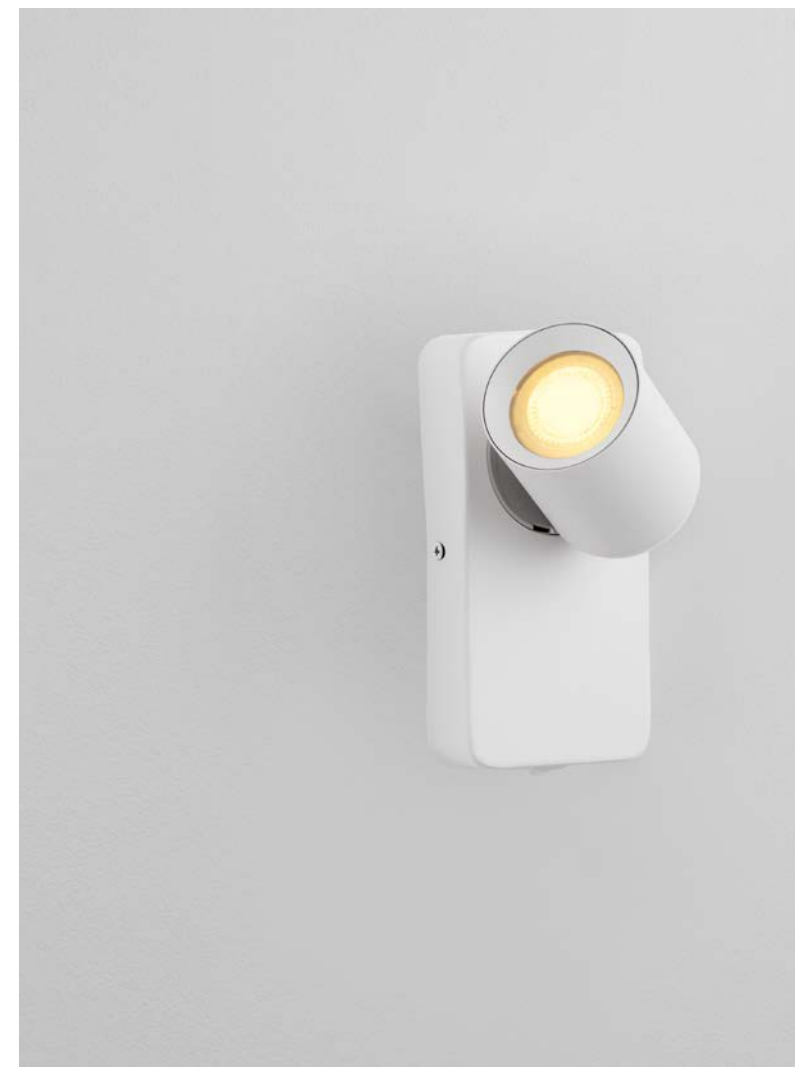

COSMINA
— 9011338

Sandy Black
Aluminium
LED
GU10 · 1x10 Watt
230 Volt · IP20
BULB EXCLUDED
Switch on/off

L: 11
W: 8
H: 16 cm

COSMINA
— 9011338

COSMINA
— 9011339

Sandy White
Aluminium
LED
GU10 · 1x10 Watt
230 Volt · IP20
BULB EXCLUDED
Switch on/off

L: 11
W: 8
H: 16 cm

COSMINA
— 9011339