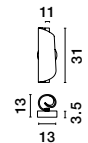

VALENTÍN
— 9030635