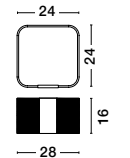

D: 60
H: 120 cm

CELESTIA
— 9030644

ALSO
YOU CAN
DO

CELESTIA
— 9030645

ALSO
YOU CAN
DO

VALENTÍN
— 9030636

PRESPECTIVE

VALENTÍN
— 9030636

—
D: 28
W: 16
H: 27.6 cm

VALENTÍN
— 9030638

[Triac Dimmable]
Brass Gold
Aluminium & Acrylic
LED · 14 Watt
220 Volt · 786Lm
3000K · IP20

—
L: 24
W: 16
H: 24 cm

VALENTÍN
— 9030637

VALENTÍN
— 9030638

VALENTÍN
— 9030646