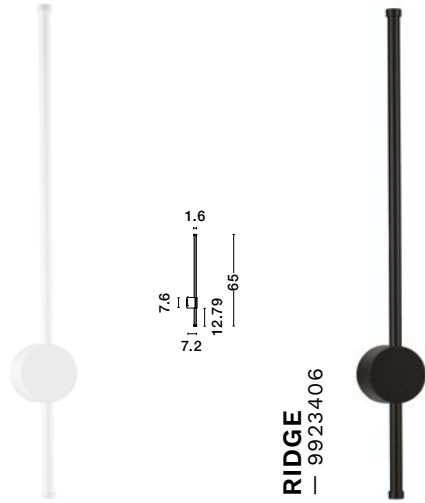

VALNO
— 9923418

RIDGE

— 9923405

Sandy White
Aluminium
LED · 12 Watt
220-240 Volt
1120Lm · 3000K
IP65

—
D: 7.6
H: 65 cm

RIDGE
— 9923405

RIDGE
— 9923406

RIDGE