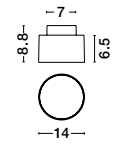

OZEN
— 9030735