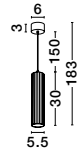

SEAWAVE
— 9011335